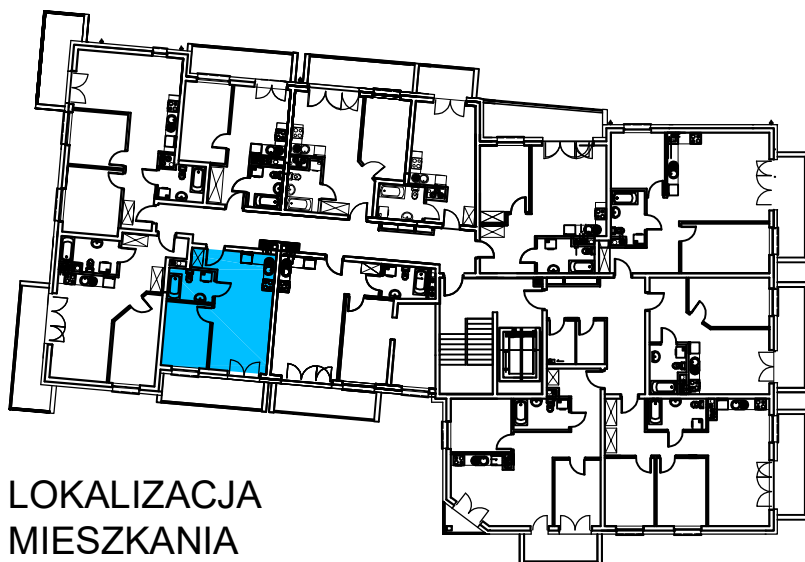

AL. ŚW. WOJCIECHA

BUDYNEK WIELORODZINNY "B"

MŁAWA, AL. ŚW. WOJCIECHA

II Piętro, mieszkanie NR 26

Powierzchnia użytkowa pomieszczeń: 34,40m²

LOKALIZACJA
MIESZKANIA