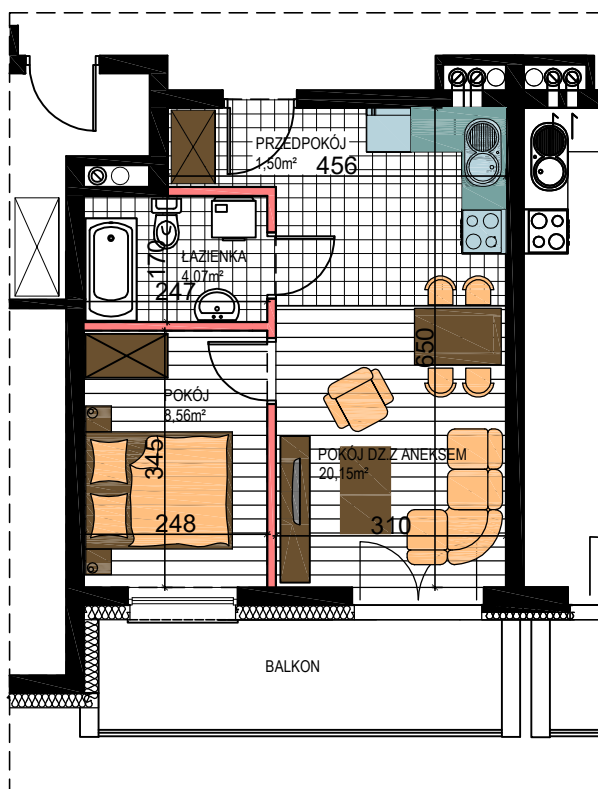

AL. ŚW. WOJCIECHA

BUDYNEK WIELORODZINNY "B"

MŁAWA, AL. ŚW. WOJCIECHA

II Piętro, mieszkanie NR 26

Powierzchnia użytkowa pomieszczeń: 34,40m²

LOKALIZACJA
MIESZKANIA