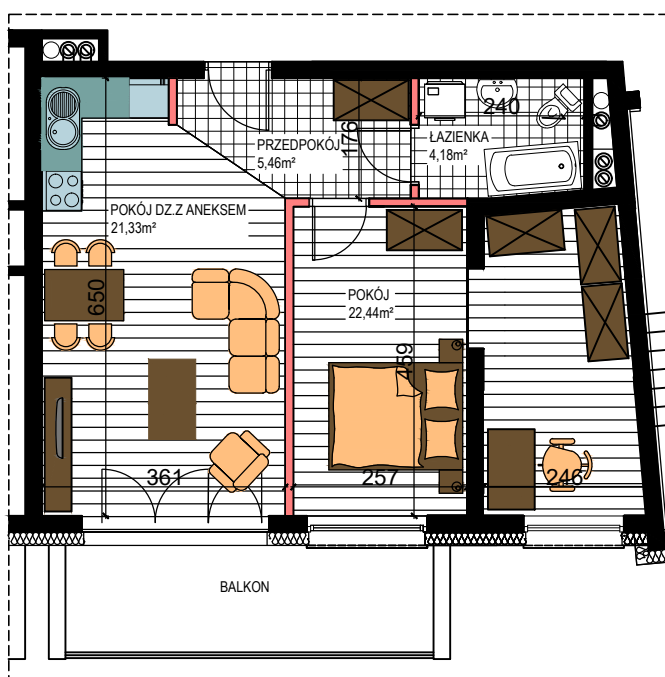

AL. ŚW. WOJCIECHA

BUDYNEK WIELORODZINNY "B"

MŁAWA, AL. ŚW. WOJCIECHA

II Piętro, mieszkanie NR 25

Powierzchnia użytkowa pomieszczeń: 53,41m²

LOKALIZACJA
MIESZKANIA