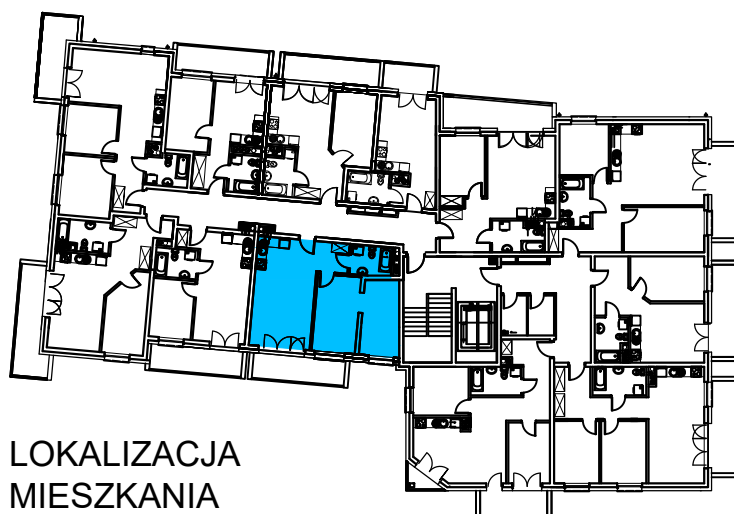

AL. ŚW. WOJCIECHA

BUDYNEK WIELORODZINNY "B"

MŁAWA, AL. ŚW. WOJCIECHA

II Piętro, mieszkanie NR 25

Powierzchnia użytkowa pomieszczeń: 53,41m²

LOKALIZACJA
MIESZKANIA