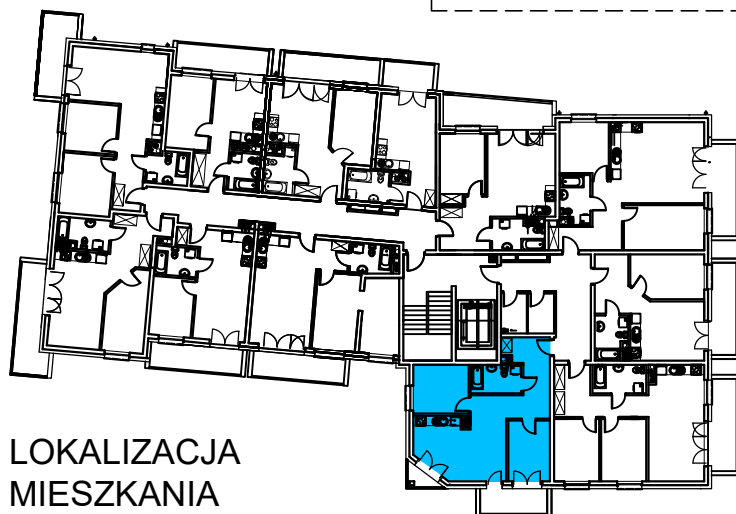

# AL. ŚW. WOJCIECHA

BUDYNEK WIELORODZINNY "B"  
MŁAWA, AL. ŚW. WOJCIECHA  
I Piętro, mieszkanie NR 24

Powierzchnia użytkowa pomieszczeń: 56,03m<sup>2</sup>

LOKALIZACJA  
MIESZKANIA