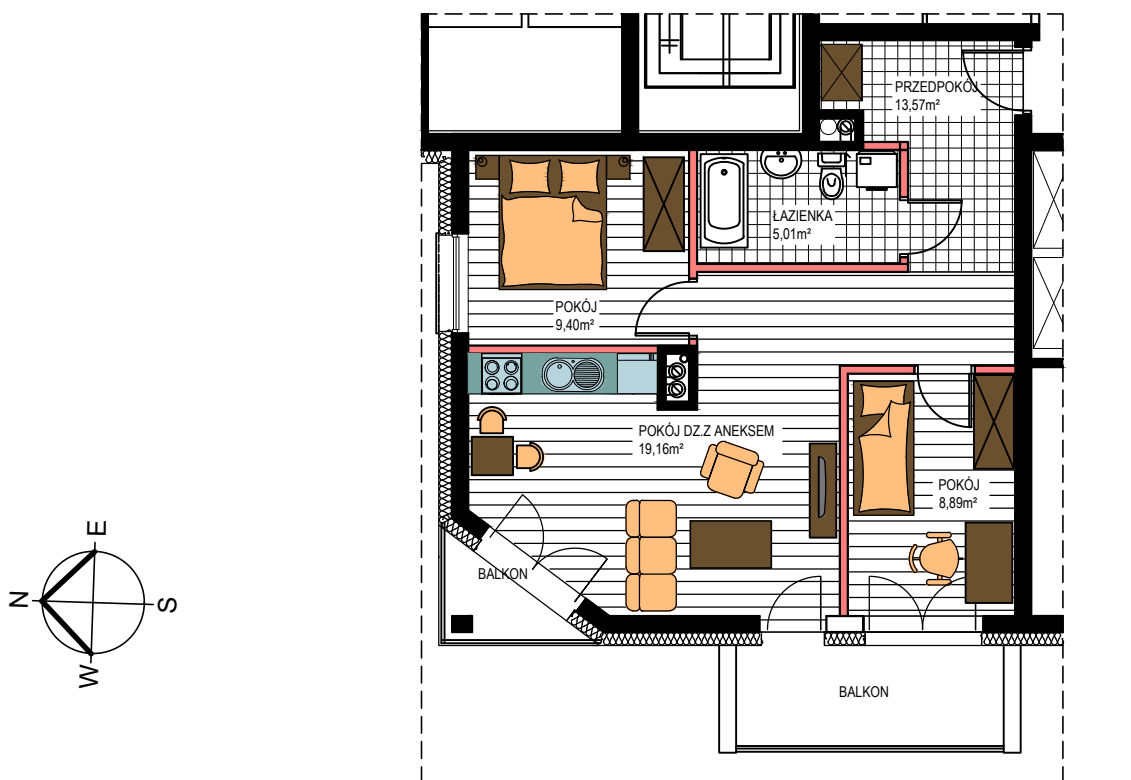

# AL. ŚW. WOJCIECHA

BUDYNEK WIELORODZINNY "B"  
MŁAWA, AL. ŚW. WOJCIECHA  
I Piętro, mieszkanie NR 24

Powierzchnia użytkowa pomieszczeń: 56,03m<sup>2</sup>

LOKALIZACJA  
MIESZKANIA