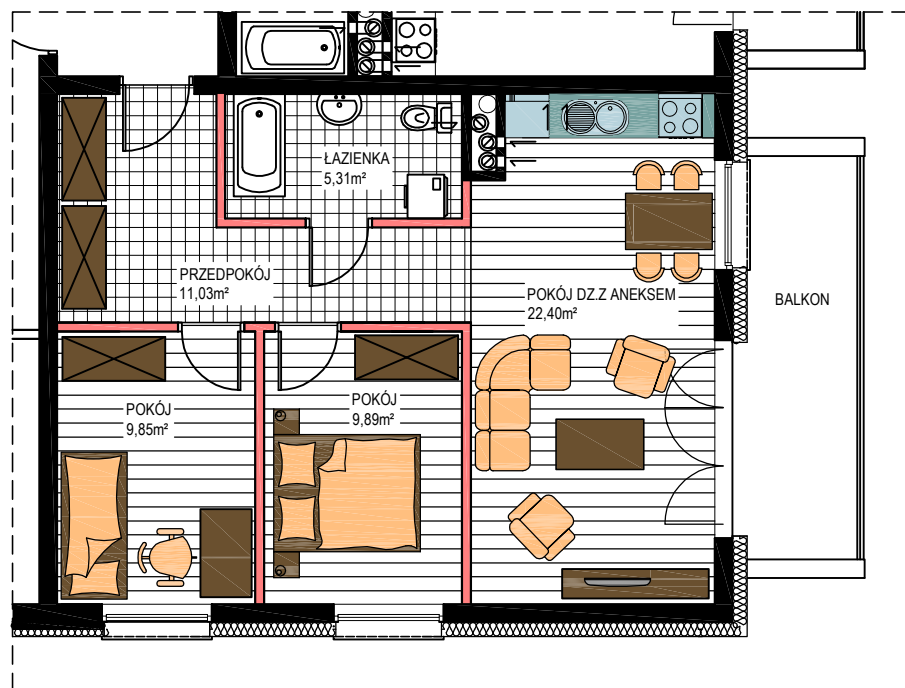

AL. ŚW. WOJCIECHA

BUDYNEK WIELORODZINNY "B"

MŁAWA, AL. ŚW. WOJCIECHA

I Piętro, mieszkanie NR 23

Powierzchnia użytkowa pomieszczeń: 58,48m²

LOKALIZACJA
MIESZKANIA