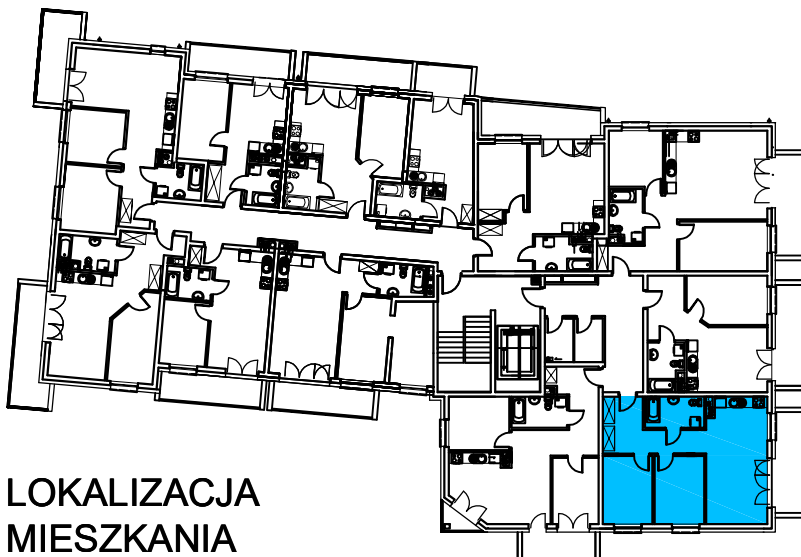

AL. ŚW. WOJCIECHA

BUDYNEK WIELORODZINNY "B"

MŁAWA, AL. ŚW. WOJCIECHA

I Piętro, mieszkanie NR 23

Powierzchnia użytkowa pomieszczeń: 58,48m²

LOKALIZACJA
MIESZKANIA