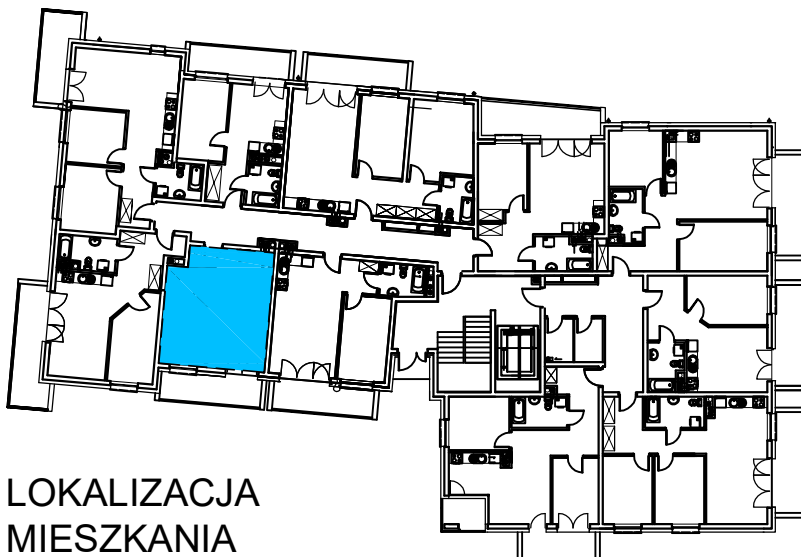

AL. ŚW. WOJCIECHA

BUDYNEK WIELORODZINNY "B"

MŁAWA, AL. ŚW. WOJCIECHA

Parter, mieszkanie NR 2

Powierzchnia użytkowa pomieszczeń: 35,08m²

LOKALIZACJA
MIESZKANIA