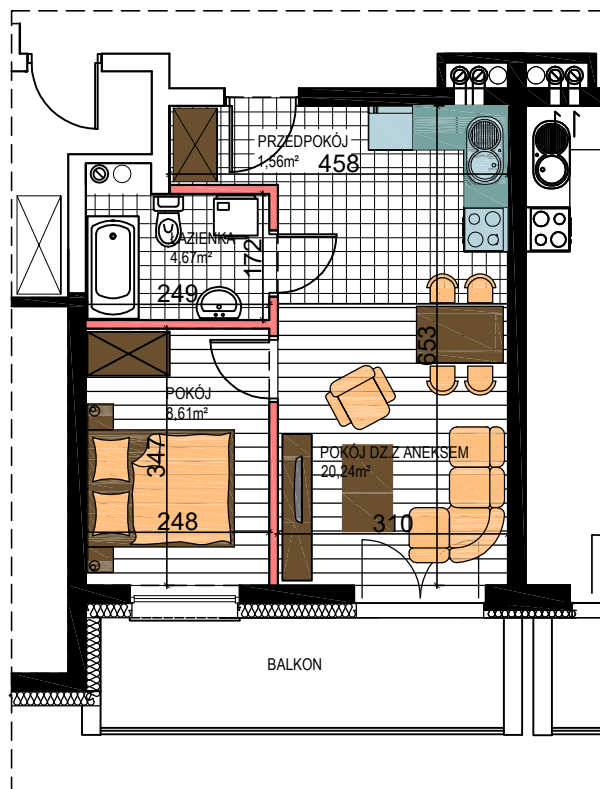

AL. ŚW. WOJCIECHA

BUDYNEK WIELORODZINNY "B"

MŁAWA, AL. ŚW. WOJCIECHA

Parter, mieszkanie NR 2

Powierzchnia użytkowa pomieszczeń: 35,08m²

LOKALIZACJA
MIESZKANIA