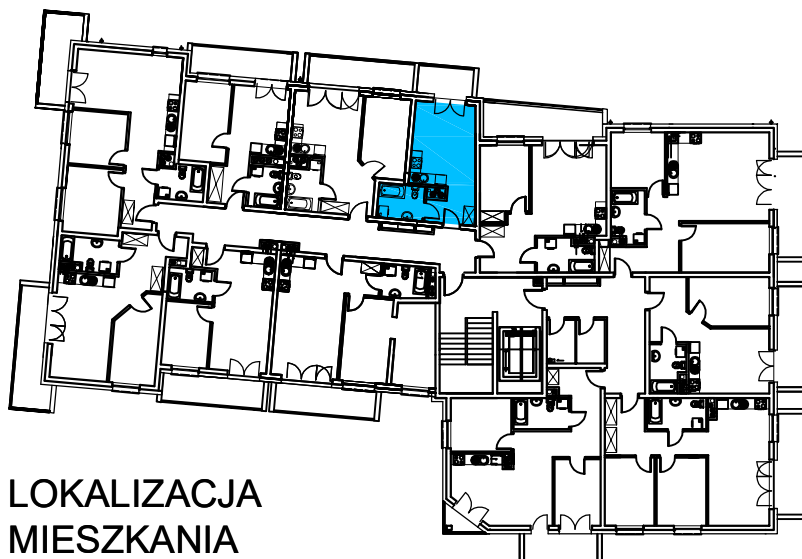

AL. ŚW. WOJCIECHA

BUDYNEK WIELORODZINNY "B"

MŁAWA, AL. ŚW. WOJCIECHA

I Piętro, mieszkanie NR 19

Powierzchnia użytkowa pomieszczeń: 25,02m²

LOKALIZACJA
MIESZKANIA