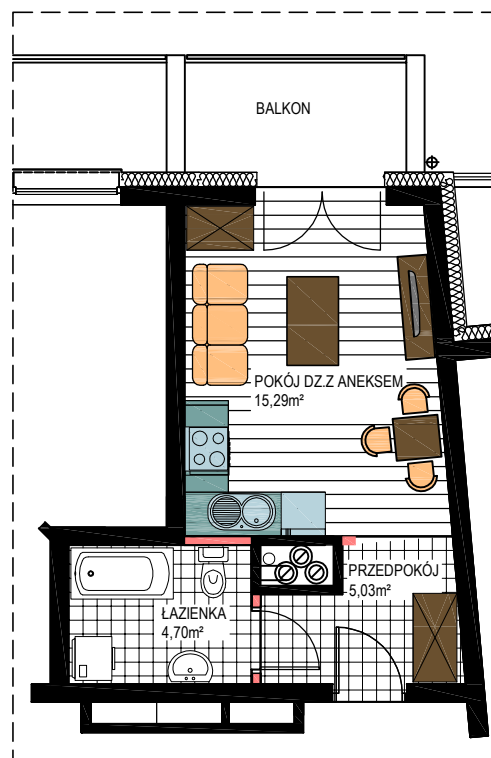

AL. ŚW. WOJCIECHA

BUDYNEK WIELORODZINNY "B"

MŁAWA, AL. ŚW. WOJCIECHA

I Piętro, mieszkanie NR 19

Powierzchnia użytkowa pomieszczeń: 25,02m²

LOKALIZACJA
MIESZKANIA