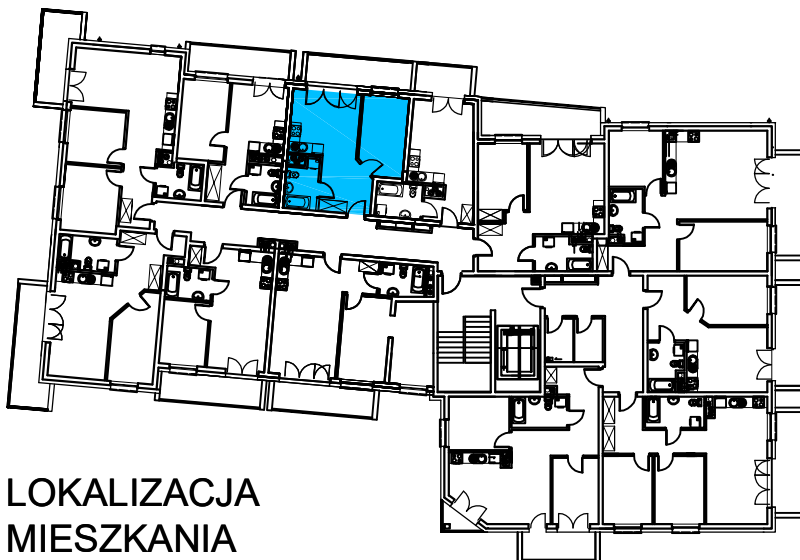

AL. ŚW. WOJCIECHA

BUDYNEK WIELORODZINNY "B"

MŁAWA, AL. ŚW. WOJCIECHA

I Piętro, mieszkanie NR 18

Powierzchnia użytkowa pomieszczeń: 35,71m²

LOKALIZACJA
MIESZKANIA