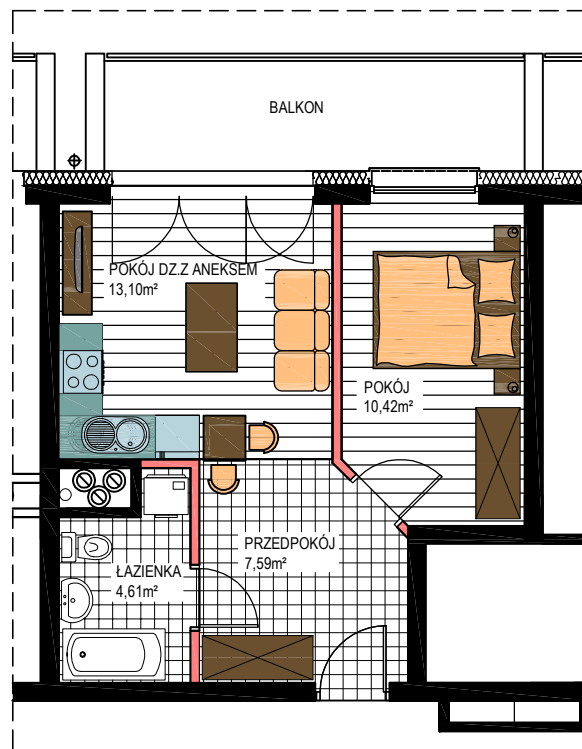

AL. ŚW. WOJCIECHA

BUDYNEK WIELORODZINNY "B"

MŁAWA, AL. ŚW. WOJCIECHA

I Piętro, mieszkanie NR 18

Powierzchnia użytkowa pomieszczeń: 35,71m²

LOKALIZACJA
MIESZKANIA