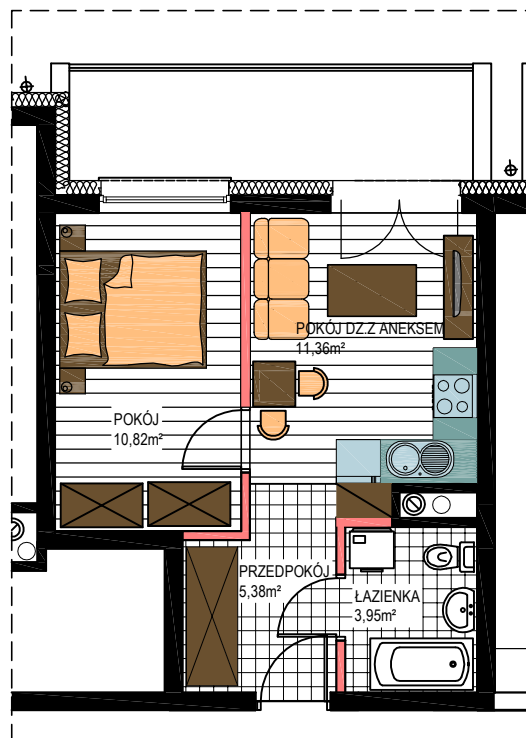

AL. ŚW. WOJCIECHA

BUDYNEK WIELORODZINNY "B"

MŁAWA, AL. ŚW. WOJCIECHA

I Piętro, mieszkanie NR 17

Powierzchnia użytkowa pomieszczeń: 31,51m²

2

LOKALIZACJA
MIESZKANIA