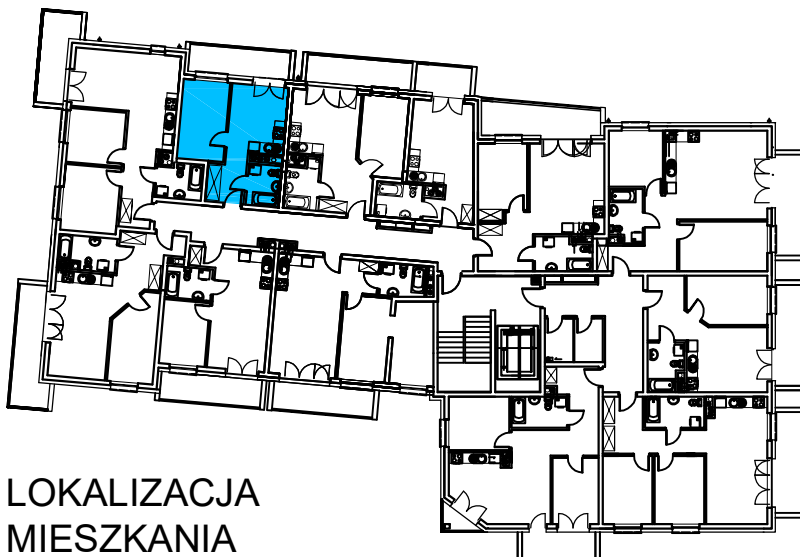

AL. ŚW. WOJCIECHA

BUDYNEK WIELORODZINNY "B"

MŁAWA, AL. ŚW. WOJCIECHA

I Piętro, mieszkanie NR 17

Powierzchnia użytkowa pomieszczeń: 31,51m²

2

LOKALIZACJA
MIESZKANIA