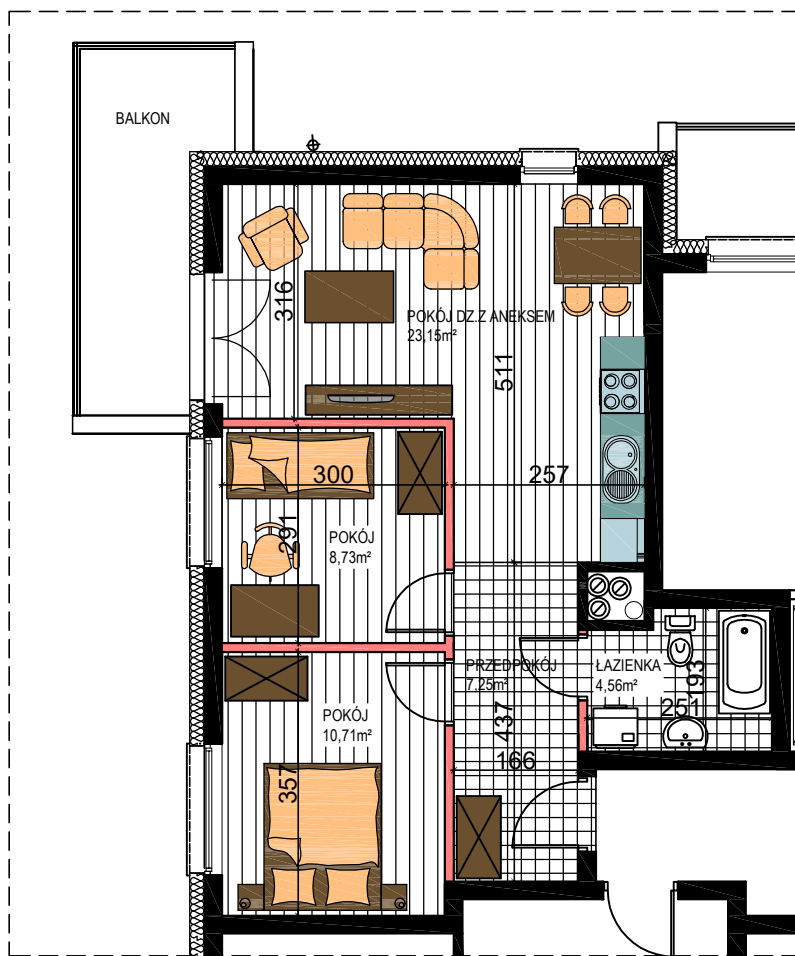

AL. ŚW. WOJCIECHA

BUDYNEK WIELORODZINNY "B"
MŁAWA, AL. ŚW. WOJCIECHA
I Piętro, mieszkanie NR 16

Powierzchnia użytkowa pomieszczeń: 54,40m²

LOKALIZACJA
MIESZKANIA