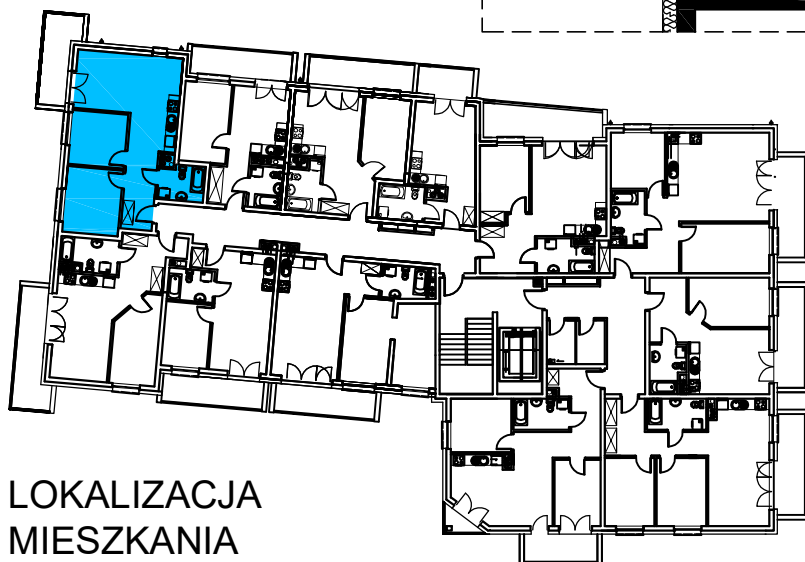

AL. ŚW. WOJCIECHA

BUDYNEK WIELORODZINNY "B"
MŁAWA, AL. ŚW. WOJCIECHA
I Piętro, mieszkanie NR 16

Powierzchnia użytkowa pomieszczeń: 54,40m²

LOKALIZACJA
MIESZKANIA