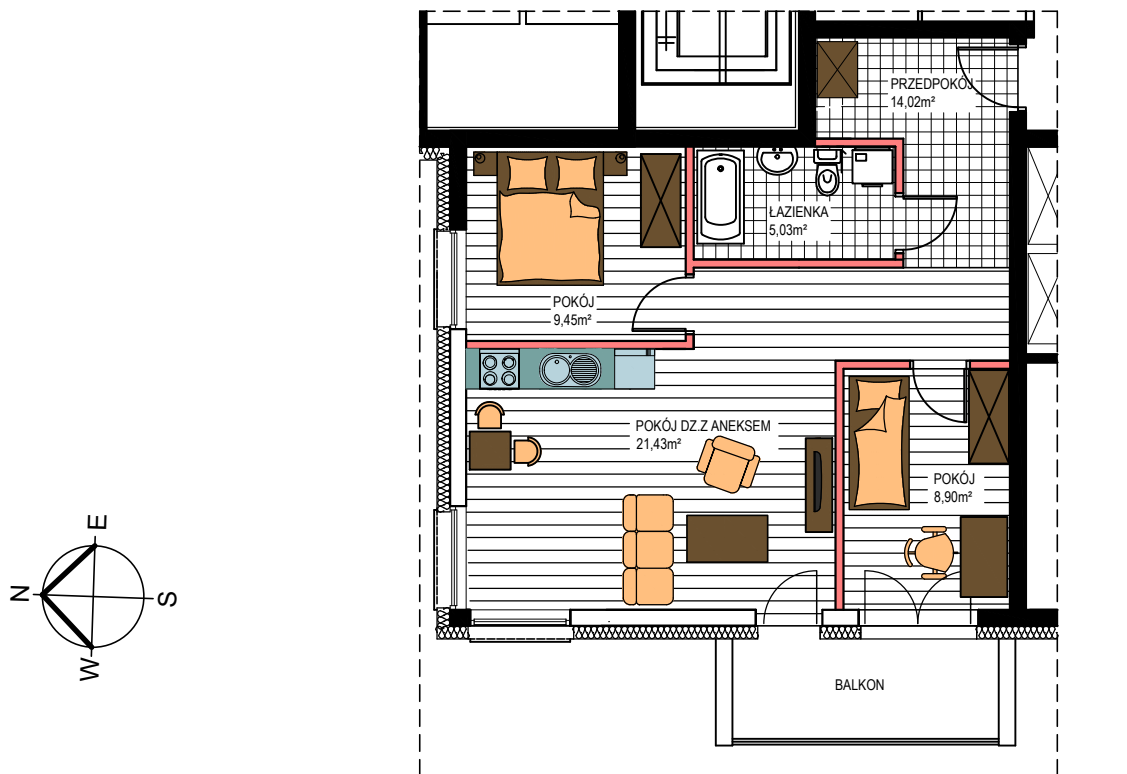

AL. ŚW. WOJCIECHA

BUDYNEK WIELORODZINNY "B"

MŁAWA, AL. ŚW. WOJCIECHA

Parter, mieszkanie NR 12

Powierzchnia użytkowa pomieszczeń: 58,83m²

LOKALIZACJA
MIESZKANIA