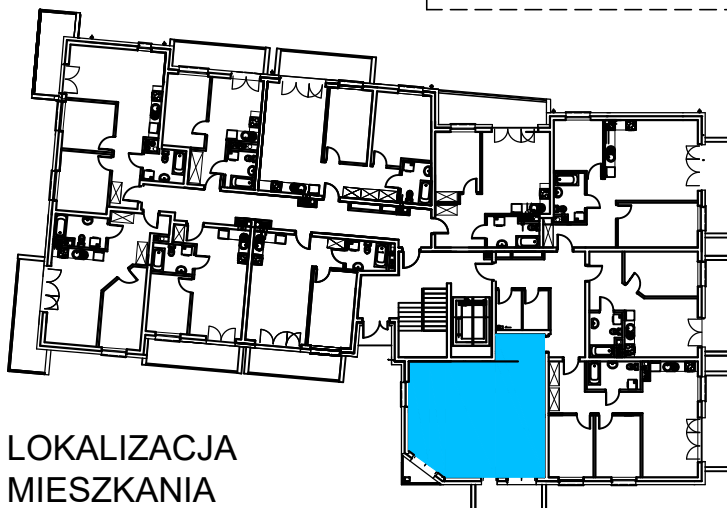

AL. ŚW. WOJCIECHA

BUDYNEK WIELORODZINNY "B"

MŁAWA, AL. ŚW. WOJCIECHA

Parter, mieszkanie NR 12

Powierzchnia użytkowa pomieszczeń: 58,83m²

LOKALIZACJA
MIESZKANIA