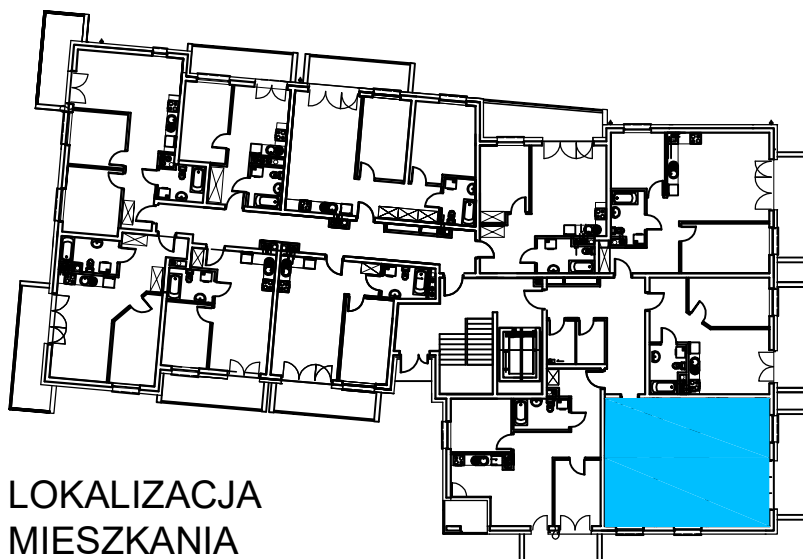

AL. ŚW. WOJCIECHA

BUDYNEK WIELORODZINNY "B"

MŁAWA, AL. ŚW. WOJCIECHA

Parter, mieszkanie NR 11

Powierzchnia użytkowa pomieszczeń: 59,09m²

LOKALIZACJA
MIESZKANIA