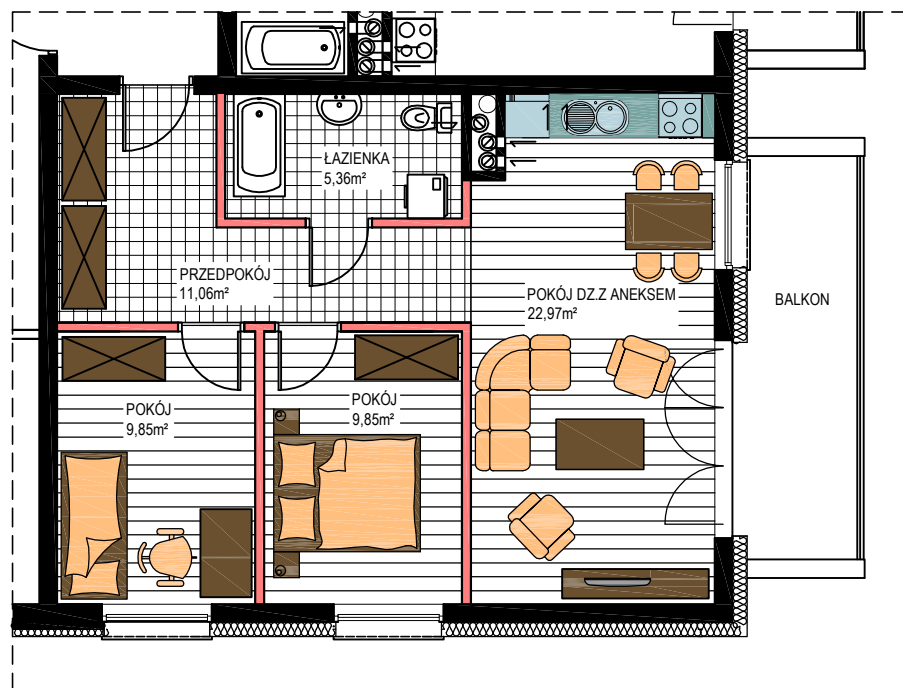

AL. ŚW. WOJCIECHA

BUDYNEK WIELORODZINNY "B"

MŁAWA, AL. ŚW. WOJCIECHA

Parter, mieszkanie NR 11

Powierzchnia użytkowa pomieszczeń: 59,09m²

LOKALIZACJA
MIESZKANIA