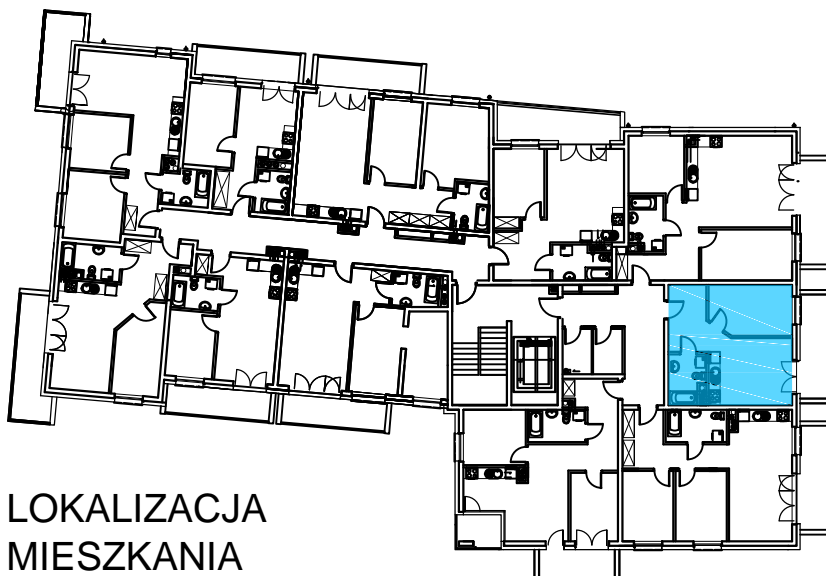

AL. ŚW. WOJCIECHA

BUDOWNICTWO PIETRZAK

BUDYNEK WIELORODZINNY "B"

MŁAWA, AL. ŚW. WOJCIECHA

I Piętro, mieszkanie NR 22

Powierzchnia użytkowa: 39,60m²

LOKALIZACJA
MIESZKANIA