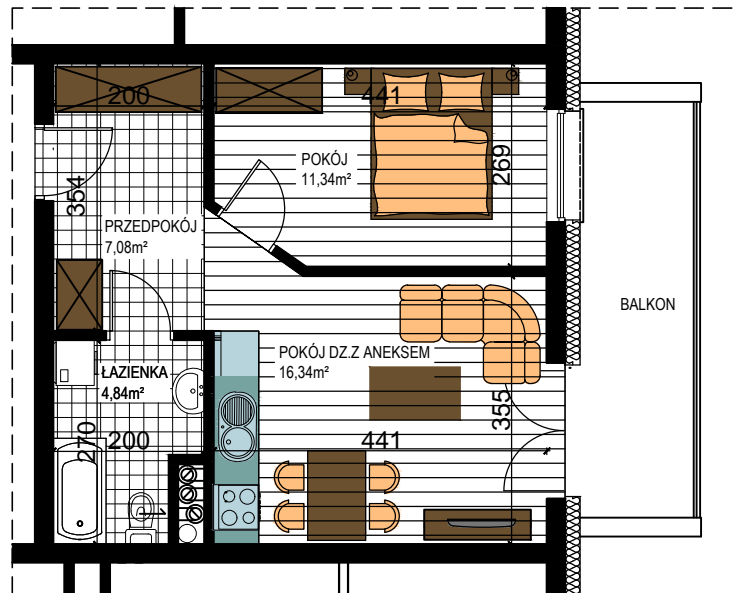

AL. ŚW. WOJCIECHA

BUDOWNICTWO PIETRZAK

BUDYNEK WIELORODZINNY "B"

MŁAWA, AL. ŚW. WOJCIECHA

I Piętro, mieszkanie NR 22

Powierzchnia użytkowa: 39,60m²

LOKALIZACJA
MIESZKANIA