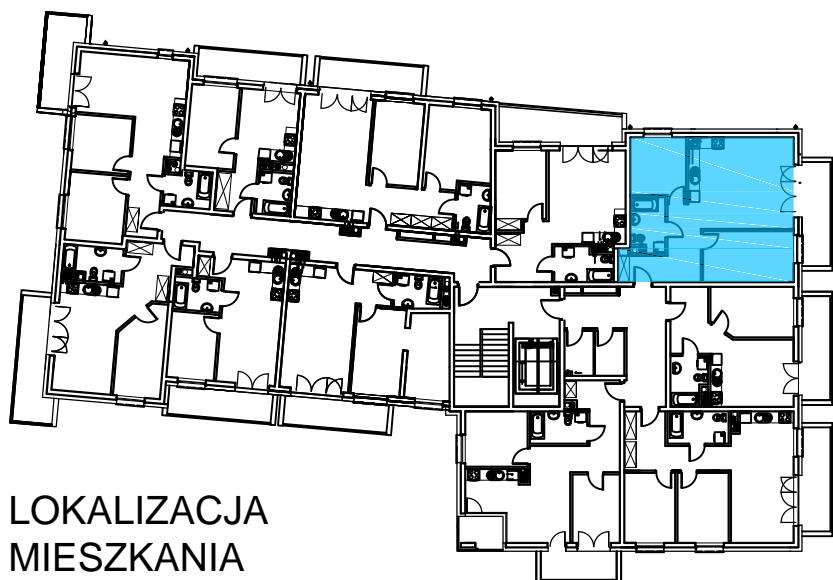

## BUDYNEK WIELORODZINNY "B"

MŁAWA, AL. ŚW. WOJCIECHA

I Piętro, mieszkanie NR 21

Powierzchnia użytkowa: 64,30m<sup>2</sup>

LOKALIZACJA  
MIESZKANIA