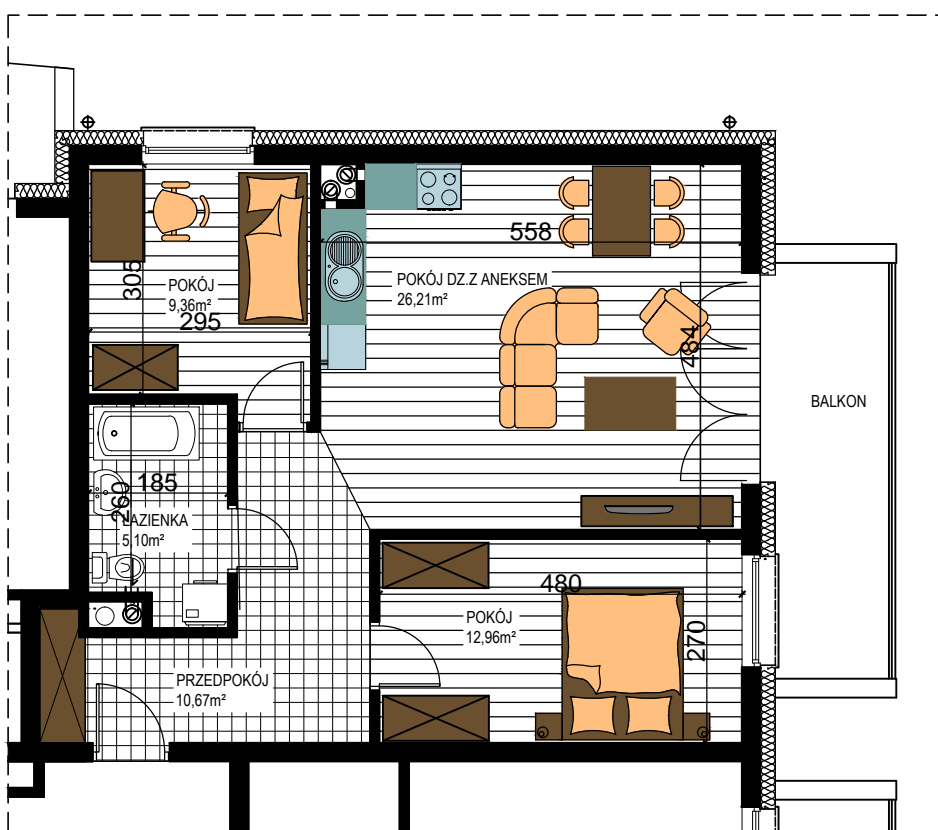

# AL. ŚW. WOJCIECHA

BUDOWNICTWO PIETRZAK

## BUDYNEK WIELORODZINNY "B"

MŁAWA, AL. ŚW. WOJCIECHA

I Piętro, mieszkanie NR 21

Powierzchnia użytkowa: 64,30m<sup>2</sup>

LOKALIZACJA  
MIESZKANIA