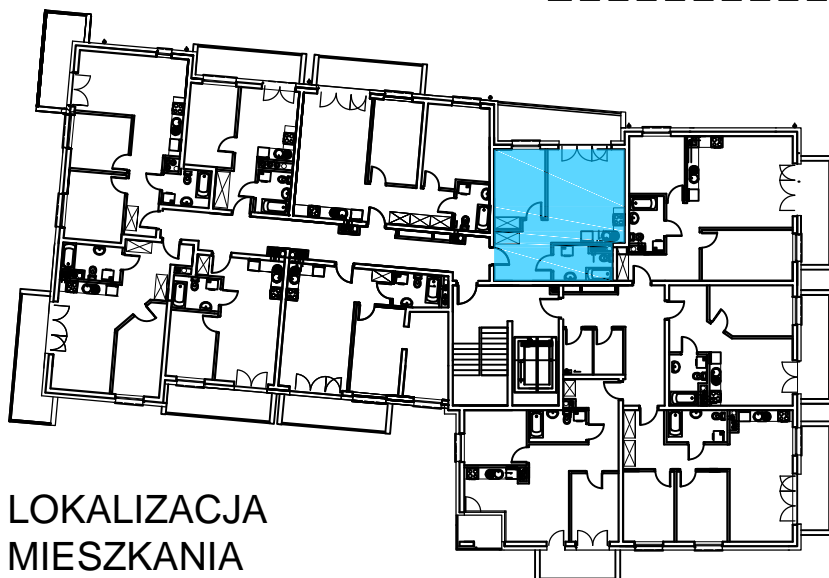

## BUDYNEK WIELORODZINNY "B"

MŁAWA, AL. ŚW. WOJCIECHA

I Piętro, mieszkanie NR 20

Powierzchnia użytkowa: 44,73m<sup>2</sup>

LOKALIZACJA  
MIESZKANIA