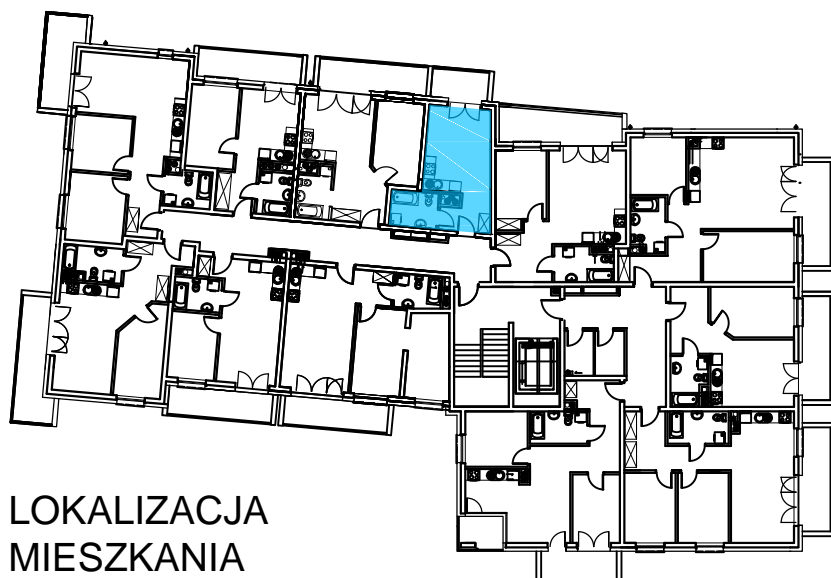

# AL. ŚW. WOJCIECHA

BUDOWNICTWO PIETRZAK

BUDYNEK WIELORODZINNY "B"  
MŁAWA, AL. ŚW. WOJCIECHA  
I Piętro, mieszkanie NR 19  
Powierzchnia użytkowa: 25,00m<sup>2</sup>

LOKALIZACJA  
MIESZKANIA