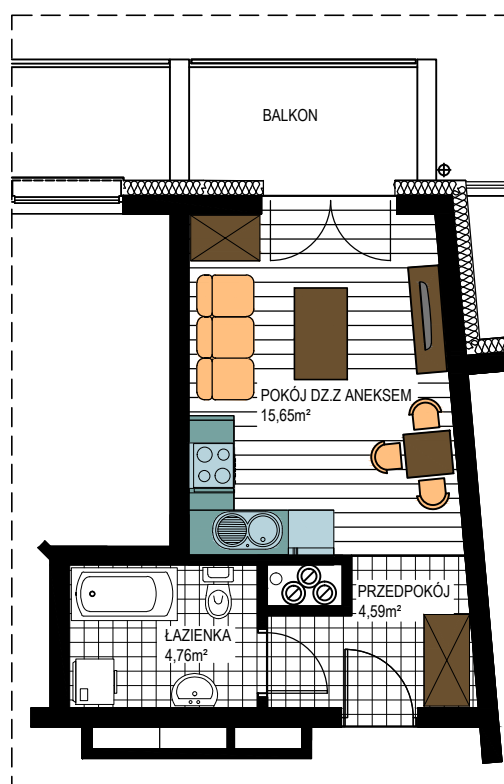

# AL. ŚW. WOJCIECHA

BUDOWNICTWO PIETRZAK

BUDYNEK WIELORODZINNY "B"  
MŁAWA, AL. ŚW. WOJCIECHA  
I Piętro, mieszkanie NR 19  
Powierzchnia użytkowa: 25,00m<sup>2</sup>

LOKALIZACJA  
MIESZKANIA