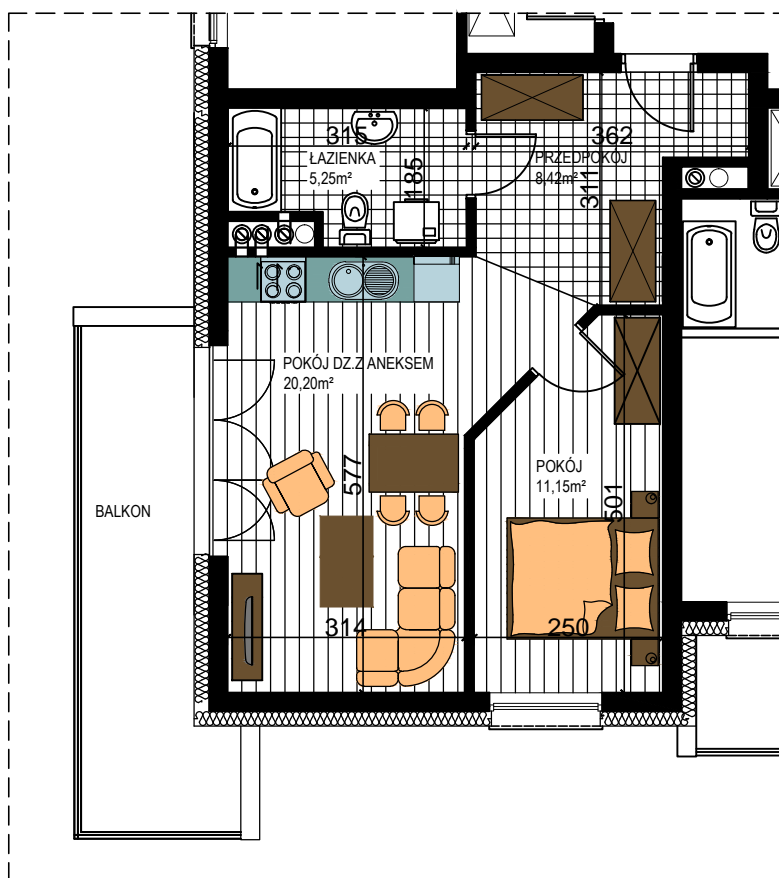

AL. ŚW. WOJCIECHA

BUDOWNICTWO PIETRZAK

BUDYNEK WIELORODZINNY "B"

MŁAWA, AL. ŚW. WOJCIECHA

I Piętro, mieszkanie NR 15

Powierzchnia użytkowa: 45,02m²

LOKALIZACJA
MIESZKANIA