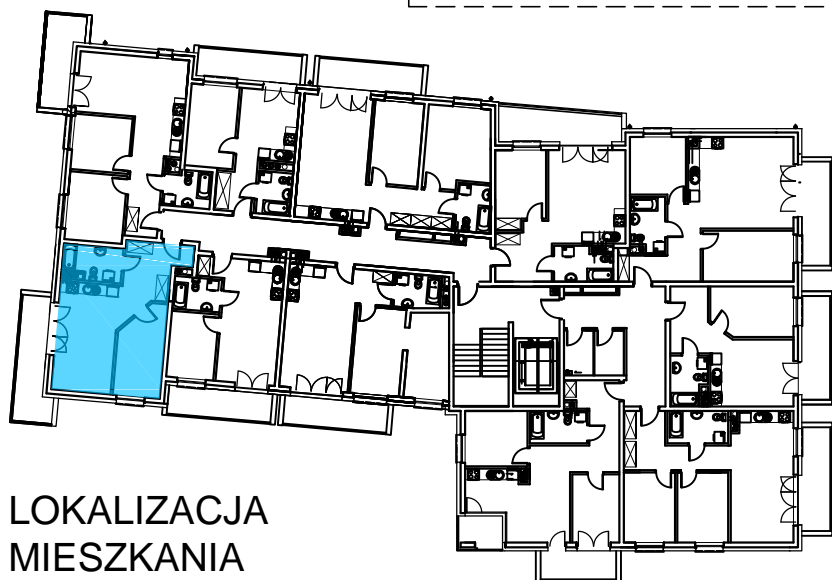

AL. ŚW. WOJCIECHA

BUDOWNICTWO PIETRZAK

BUDYNEK WIELORODZINNY "B"

MŁAWA, AL. ŚW. WOJCIECHA

I Piętro, mieszkanie NR 15

Powierzchnia użytkowa: 45,02m²

LOKALIZACJA
MIESZKANIA