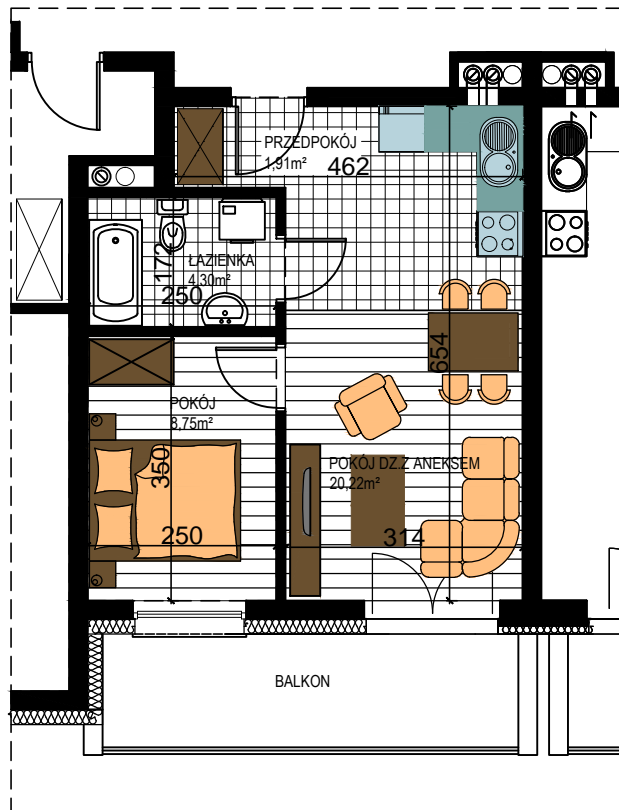

AL. ŚW. WOJCIECHA

BUDOWNICTWO PIETRZAK

BUDYNEK WIELORODZINNY "B"
MŁAWA, AL. ŚW. WOJCIECHA
I Piętro, mieszkanie NR 14
Powierzchnia użytkowa: 35,18m²

LOKALIZACJA
MIESZKANIA