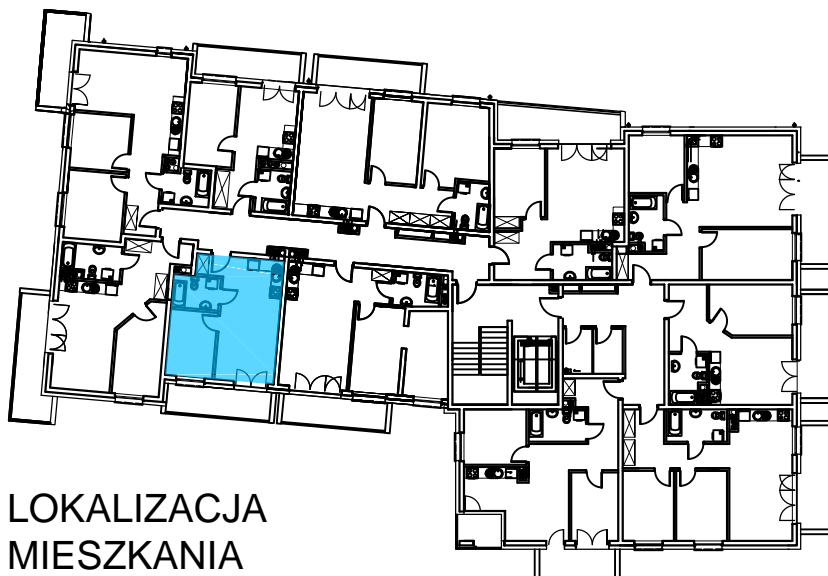

AL. ŚW. WOJCIECHA

BUDOWNICTWO PIETRZAK

BUDYNEK WIELORODZINNY "B"
MŁAWA, AL. ŚW. WOJCIECHA
I Piętro, mieszkanie NR 14
Powierzchnia użytkowa: 35,18m²

LOKALIZACJA
MIESZKANIA