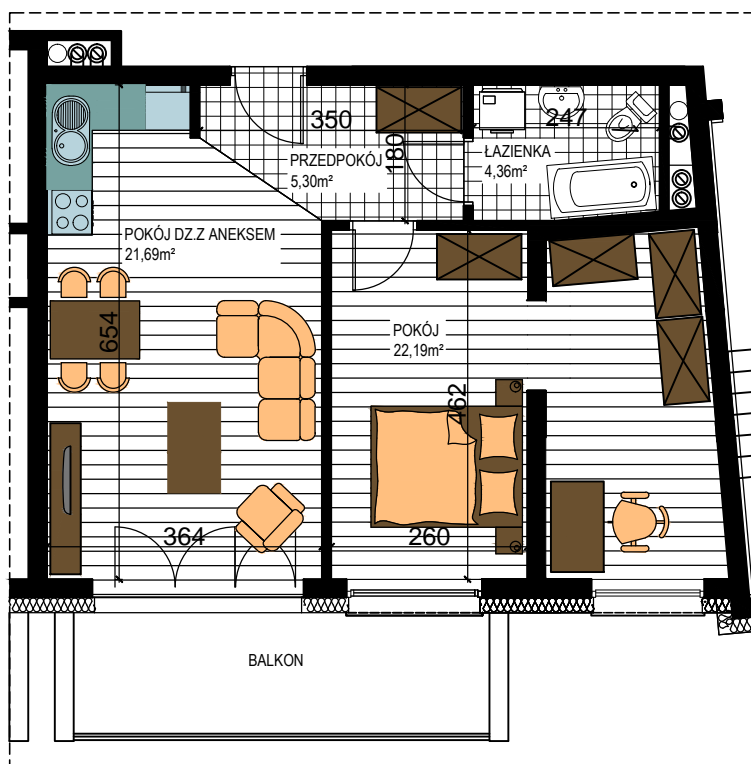

# AL. ŚW. WOJCIECHA

BUDOWNICTWO PIETRZAK

## BUDYNEK WIELORODZINNY "B"

MŁAWA, AL. ŚW. WOJCIECHA

I Piętro, mieszkanie NR 13

Powierzchnia użytkowa: 53,54m<sup>2</sup>

LOKALIZACJA  
MIESZKANIA