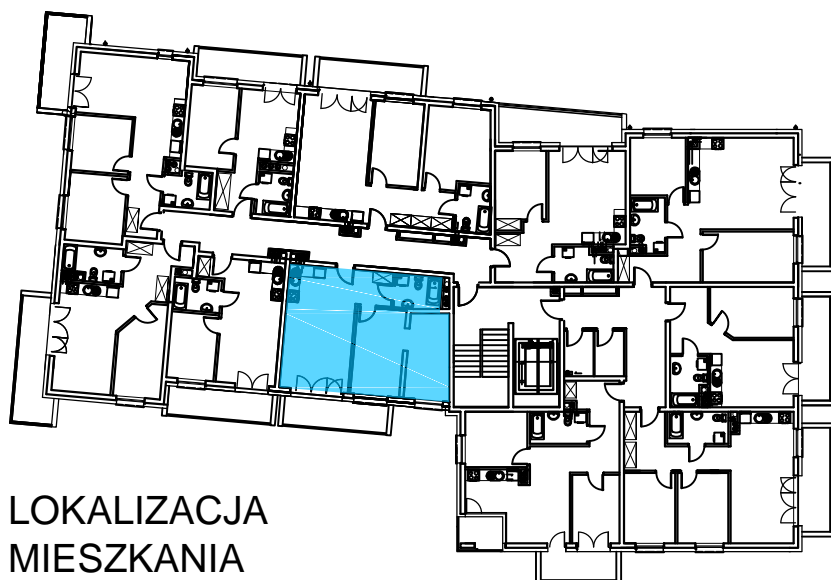

## BUDYNEK WIELORODZINNY "B"

MŁAWA, AL. ŚW. WOJCIECHA

I Piętro, mieszkanie NR 13

Powierzchnia użytkowa: 53,54m<sup>2</sup>

LOKALIZACJA  
MIESZKANIA