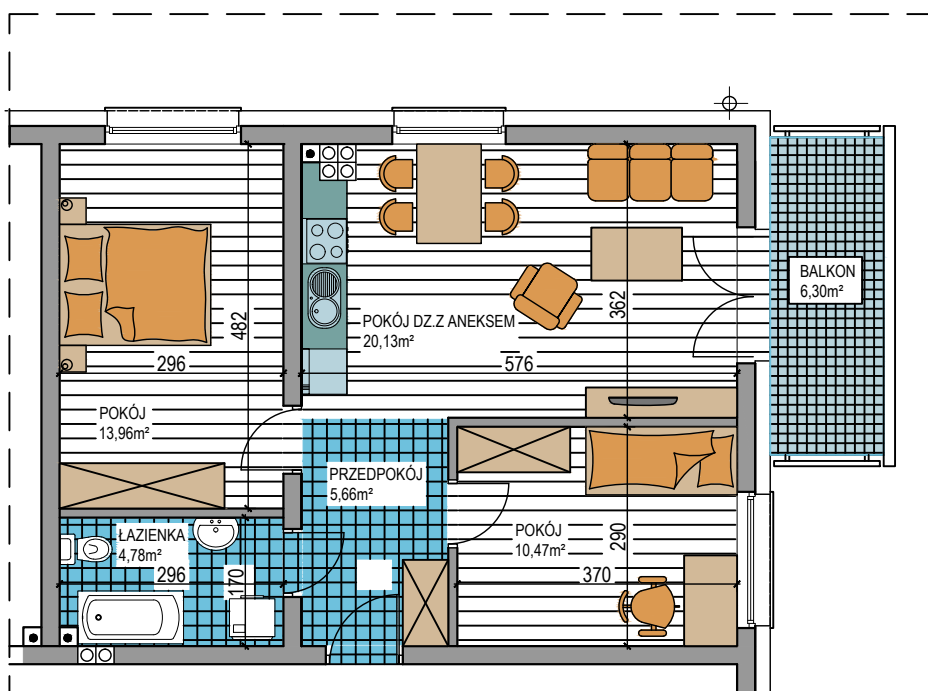

BUDOWNICTWO PIETRZAK

WARSZAWSKA

BUDYNEK WIELOORODZINNY
MŁAWA, UL. WARSZAWSKA
Piętro II, Mieszkanie NR 8
Powierzchnia użytkowa: 55,00m²

LOKALIZACJA
MIESZKANIA