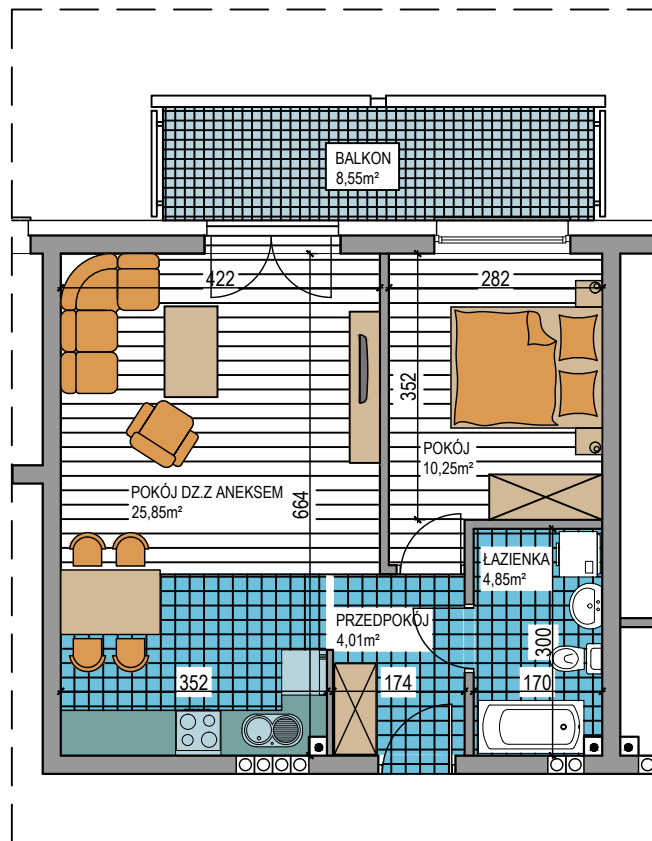

BUDOWNICTWO PIETRZAK

WARSZAWSKA

BUDYNEK WIELORODZINNY
MŁAWA, UL. WARSZAWSKA
Piętro II, Mieszkanie NR 7
Powierzchnia użytkowa: 44,96m²

LOKALIZACJA
MIESZKANIA