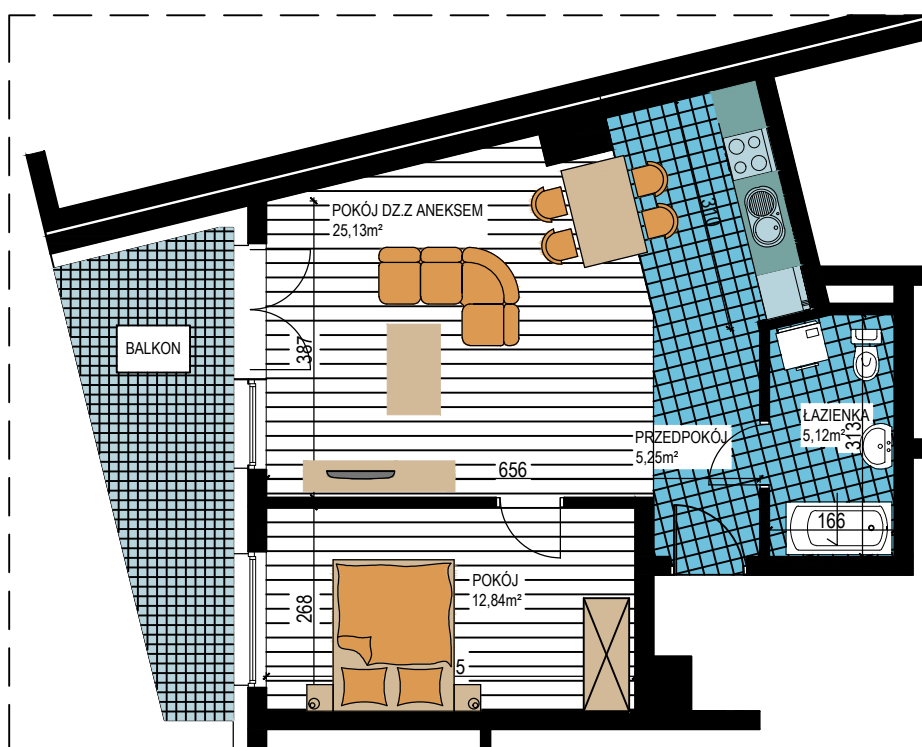

BUDOWNICTWO PIETRZAK

WARSZAWSKA

BUDYNEK WIELORODZINNY
MŁAWA, UL. WARSZAWSKA
Piętro I, Mieszkanie NR 6
Powierzchnia użytkowa: 48,34m²

LOKALIZACJA
MIESZKANIA