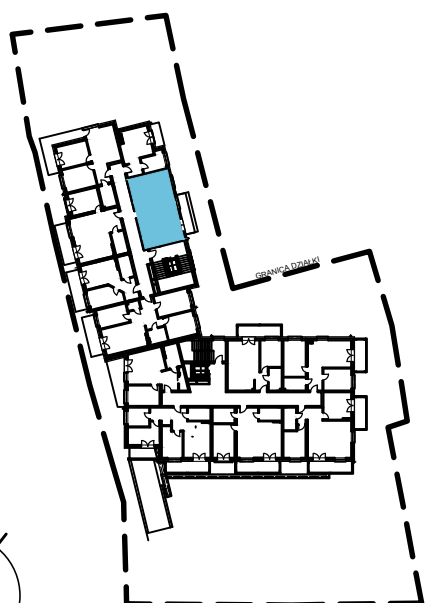

BUDOWNICTWO PIETRZAK

WARSZAWSKA

BUDYNEK WIELOORODZINNY
MŁAWA, UL. WARSZAWSKA
Piętro IV, Mieszkanie NR 51
Powierzchnia użytkowa: 45,74m²

LOKALIZACJA
MIESZKANIA