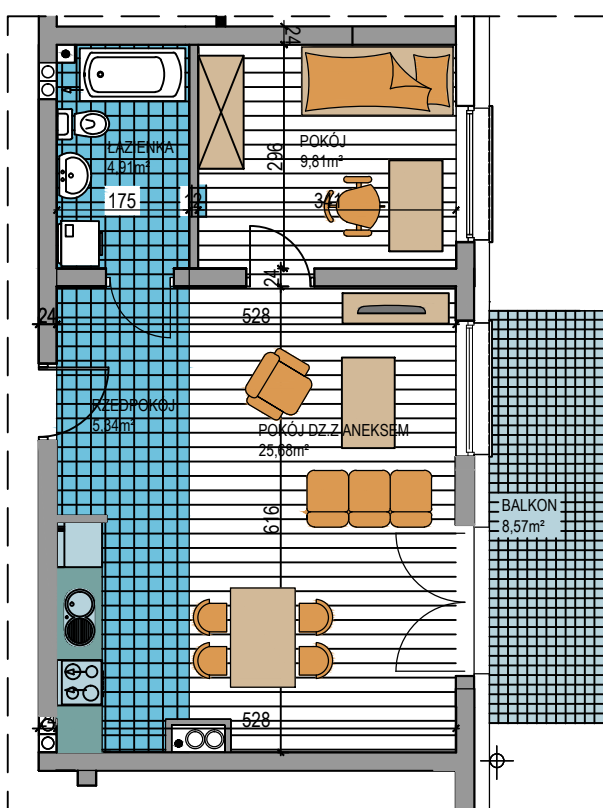

BUDOWNICTWO PIETRZAK

WARSZAWSKA

BUDYNEK WIELOORODZINNY
MŁAWA, UL. WARSZAWSKA
Piętro IV, Mieszkanie NR 51
Powierzchnia użytkowa: 45,74m²

LOKALIZACJA
MIESZKANIA