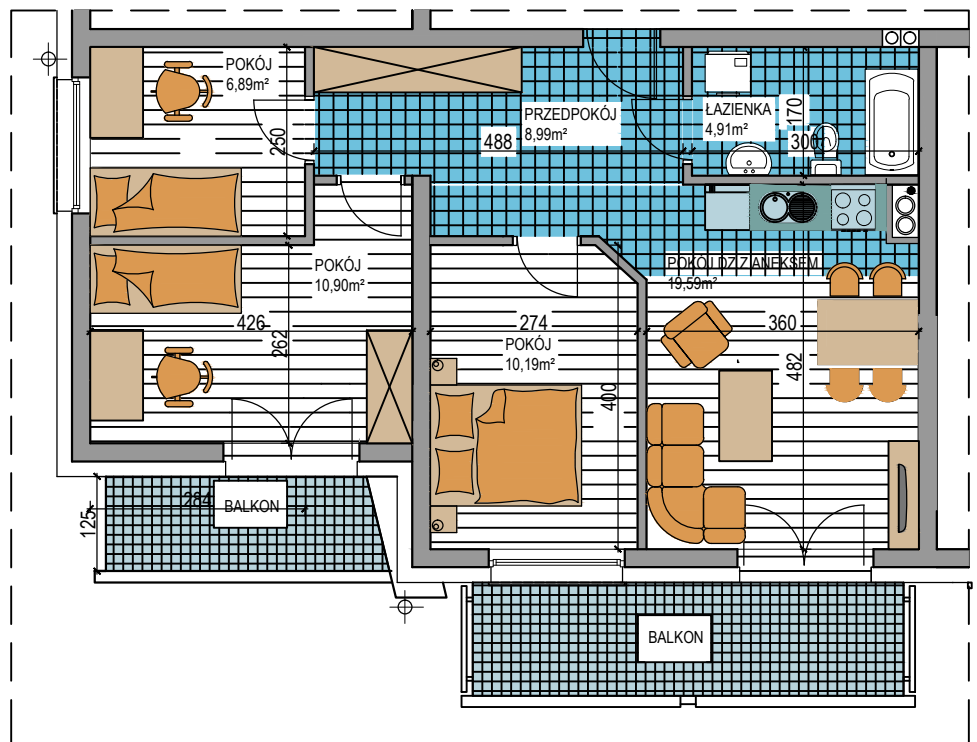

BUDOWNICTWO PIETRZAK

# WARSZAWSKA

BUDYNEK WIELORODZINNY  
MŁAWA, UL. WARSZAWSKA  
Piętro I, Mieszkanie NR 5  
Powierzchnia użytkowa: 61,47m<sup>2</sup>

LOKALIZACJA  
MIESZKANIA