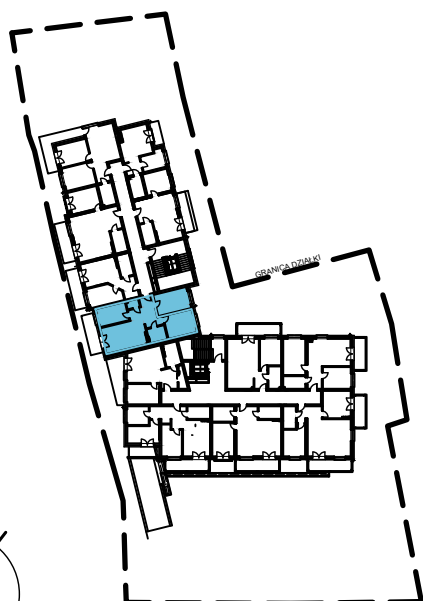

BUDOWNICTWO PIETRZAK

WARSZAWSKA

BUDYNEK WIELORODZINNY
MŁAWA, UL. WARSZAWSKA
Piętro IV, Mieszkanie NR 47
Powierzchnia użytkowa: 70,48m²

LOKALIZACJA
MIESZKANIA