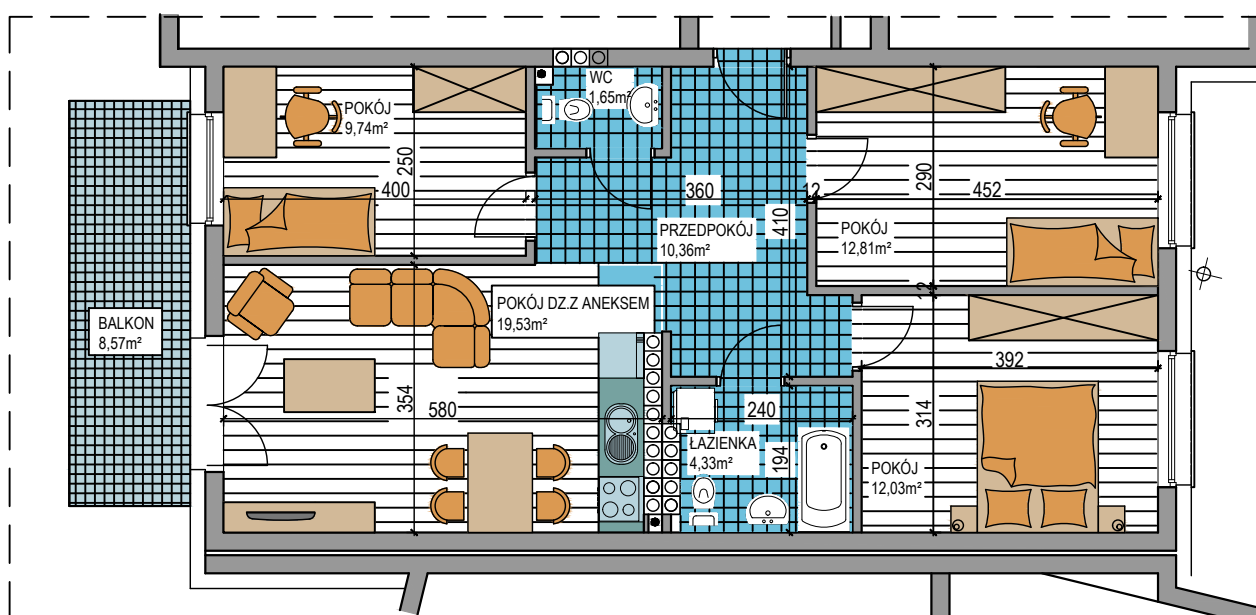

BUDOWNICTWO PIETRZAK

WARSZAWSKA

BUDYNEK WIELORODZINNY
MŁAWA, UL. WARSZAWSKA
Piętro IV, Mieszkanie NR 47
Powierzchnia użytkowa: 70,48m²

LOKALIZACJA
MIESZKANIA