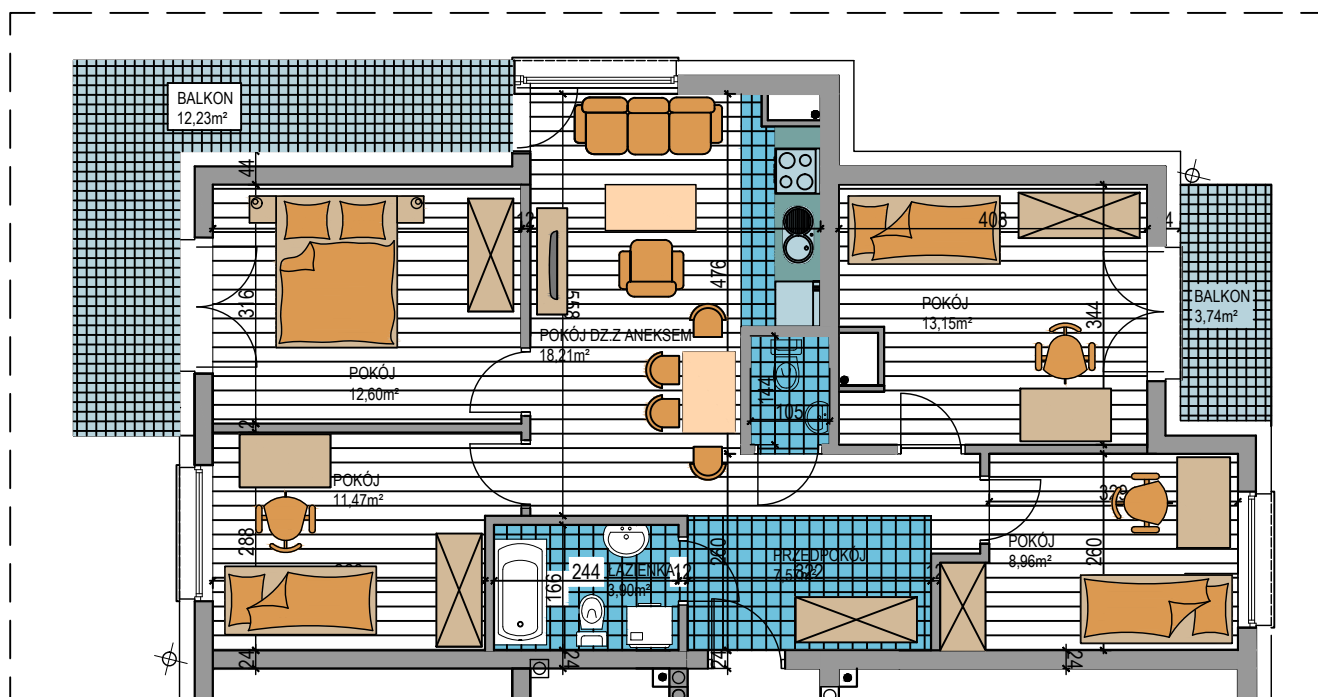

BUDOWNICTWO PIETRZAK

# WARSZAWSKA

BUDYNEK WIELOORODZINNY  
MŁAWA, UL. WARSZAWSKA  
Piętro II, Mieszkanie NR 45  
Powierzchnia użytkowa: 77,26m<sup>2</sup>

LOKALIZACJA  
MIESZKANIA