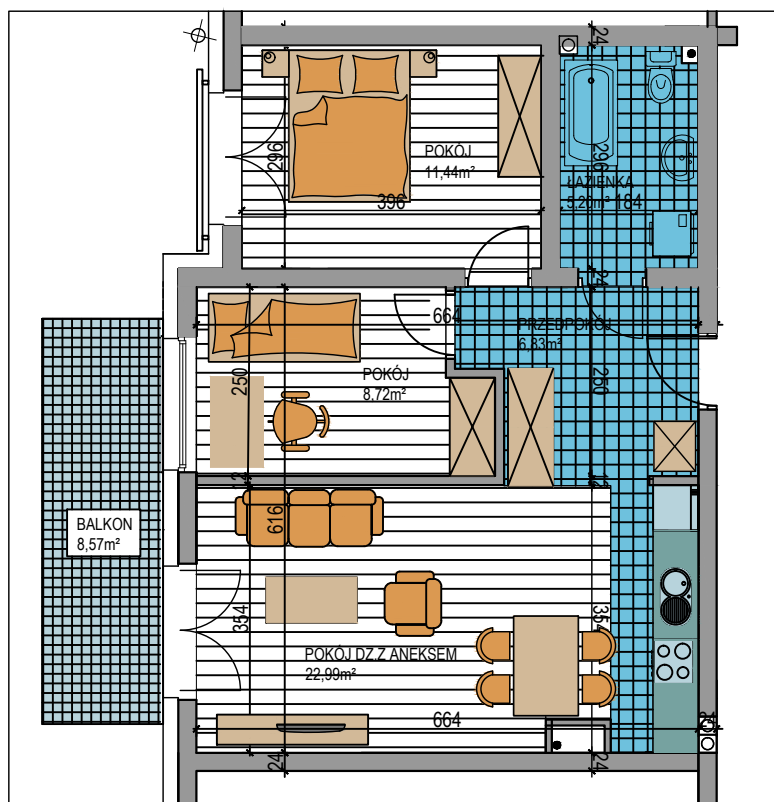

BUDOWNICTWO PIETRZAK

WARSZAWSKA

BUDYNEK WIELORODZINNY
MŁAWA, UL. WARSZAWSKA
Piętro II, Mieszkanie NR 44
Powierzchnia użytkowa: 55,18m²

LOKALIZACJA
MIESZKANIA