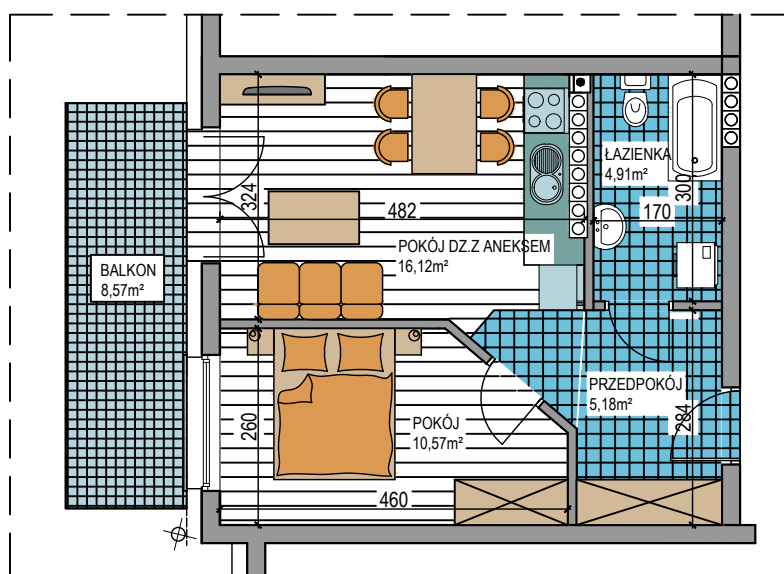

# WARSZAWSKA

BUDYNEK WIELORODZINNY  
MŁAWA, UL. WARSZAWSKA  
Piętro III, Mieszkanie NR 43  
Powierzchnia użytkowa: 36,78m<sup>2</sup>

LOKALIZACJA  
MIESZKANIA