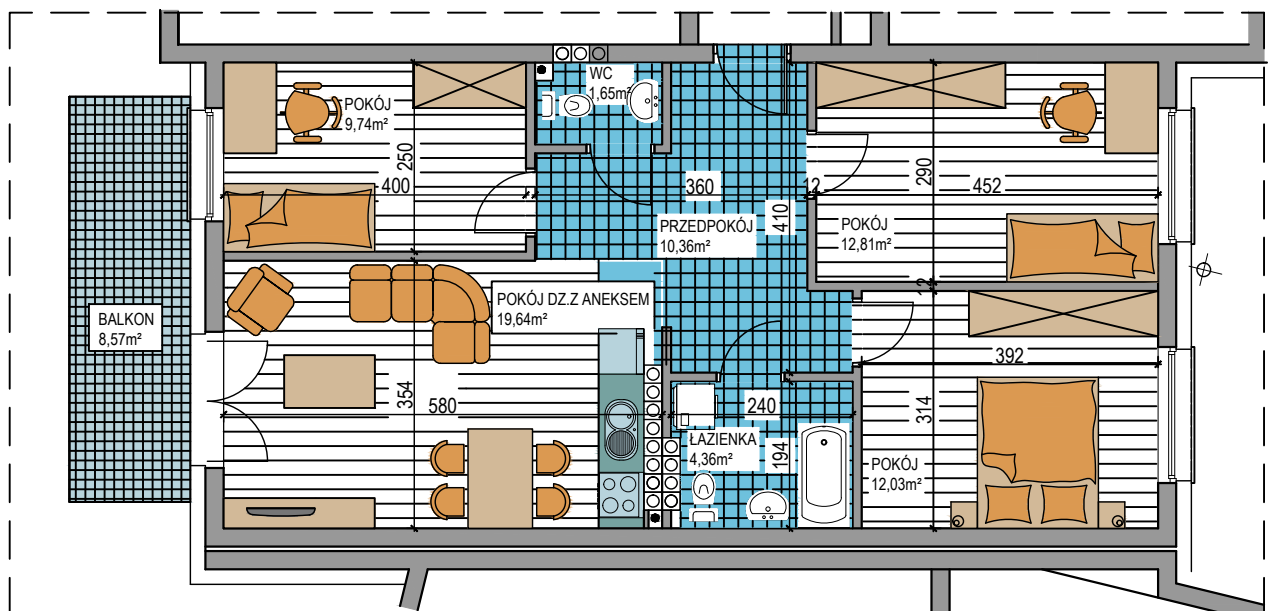

BUDOWNICTWO PIETRZAK

WARSZAWSKA

BUDYNEK WIELORODZINNY
MŁAWA, UL. WARSZAWSKA
Piętro III, Mieszkanie NR 42
Powierzchnia użytkowa: 70,59m²

LOKALIZACJA
MIESZKANIA