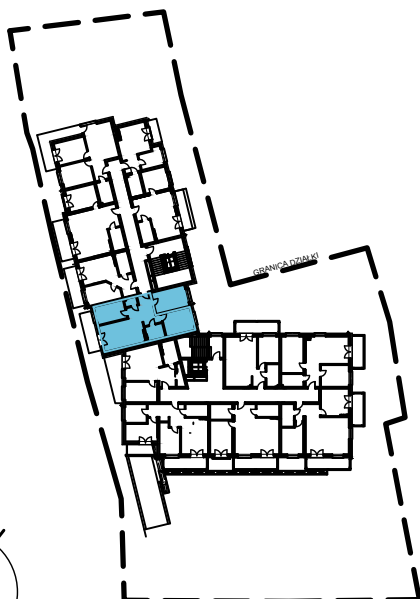

BUDOWNICTWO PIETRZAK

WARSZAWSKA

BUDYNEK WIELORODZINNY
MŁAWA, UL. WARSZAWSKA
Piętro III, Mieszkanie NR 42
Powierzchnia użytkowa: 70,59m²

LOKALIZACJA
MIESZKANIA