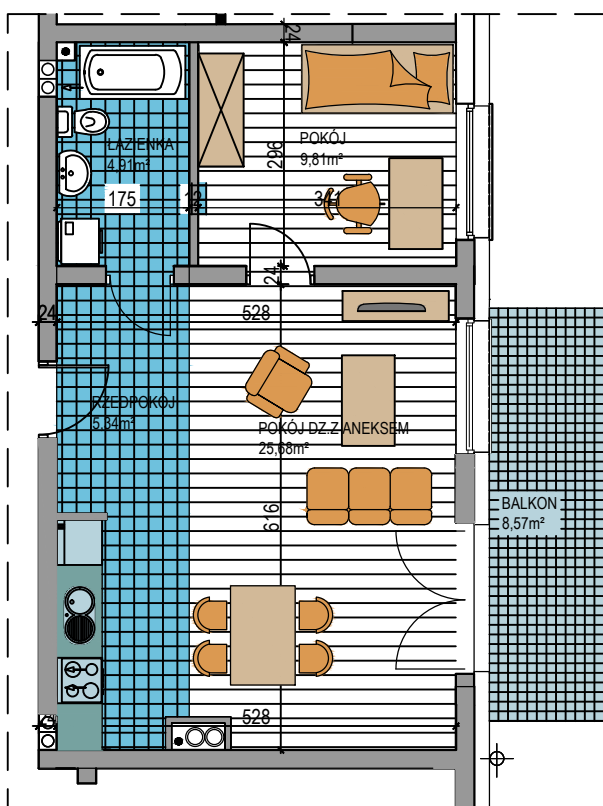

# WARSZAWSKA

BUDYNEK WIELORODZINNY  
MŁAWA, UL. WARSZAWSKA  
Piętro II, Mieszkanie NR 41  
Powierzchnia użytkowa: 45,74m<sup>2</sup>

LOKALIZACJA  
MIESZKANIA