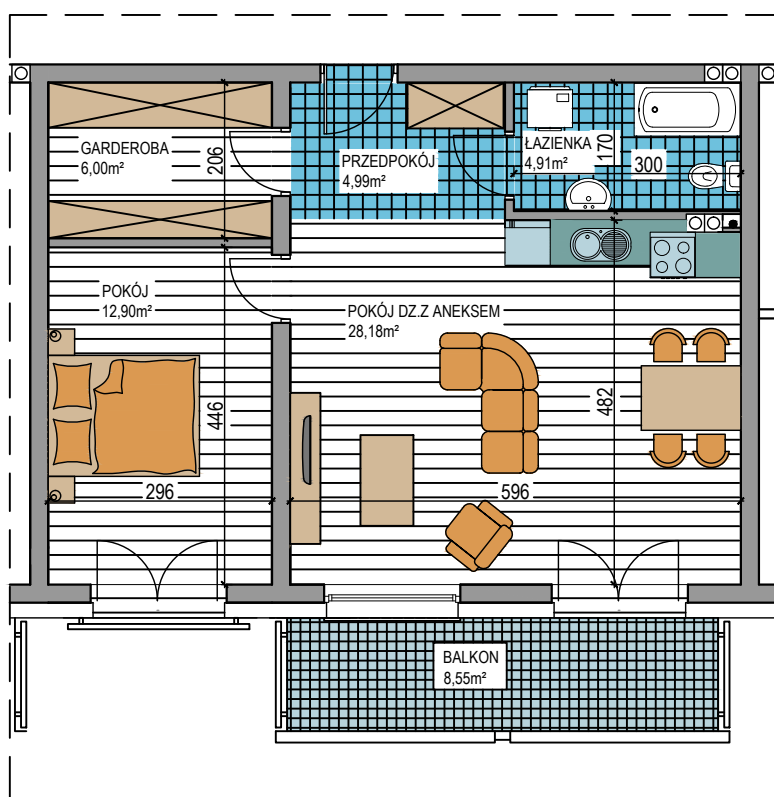

BUDOWNICTWO PIETRZAK

# WARSZAWSKA

BUDYNEK WIELORODZINNY  
MŁAWA, UL. WARSZAWSKA  
Piętro I, Mieszkanie NR 4  
Powierzchnia użytkowa: 56,88m<sup>2</sup>

LOKALIZACJA  
MIESZKANIA