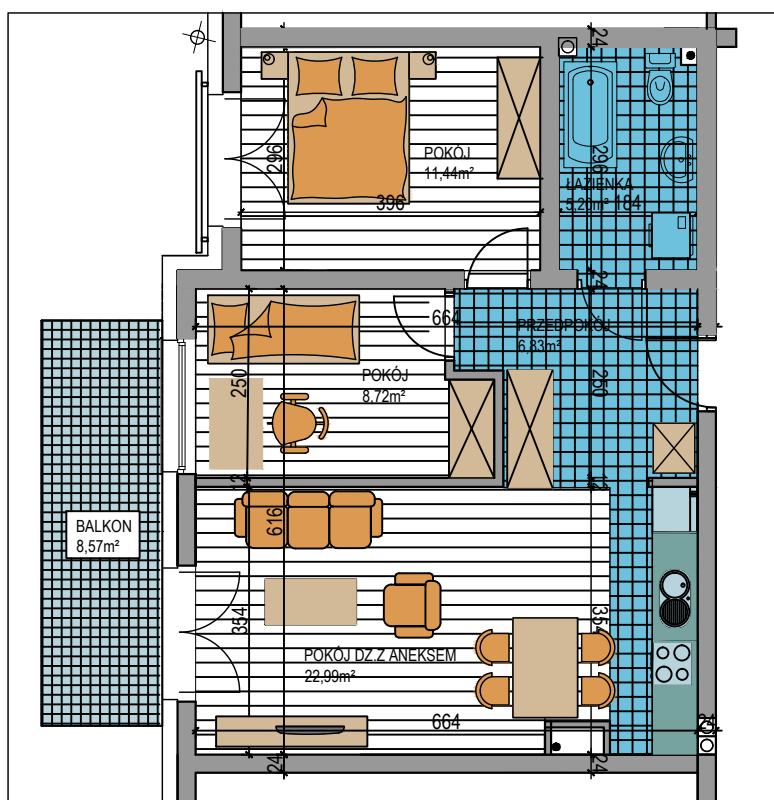

# WARSZAWSKA

BUDYNEK WIELORODZINNY  
MŁAWA, UL. WARSZAWSKA  
Piętro II, Mieszkanie NR 39  
Powierzchnia użytkowa: 55,18m<sup>2</sup>

LOKALIZACJA  
MIESZKANIA