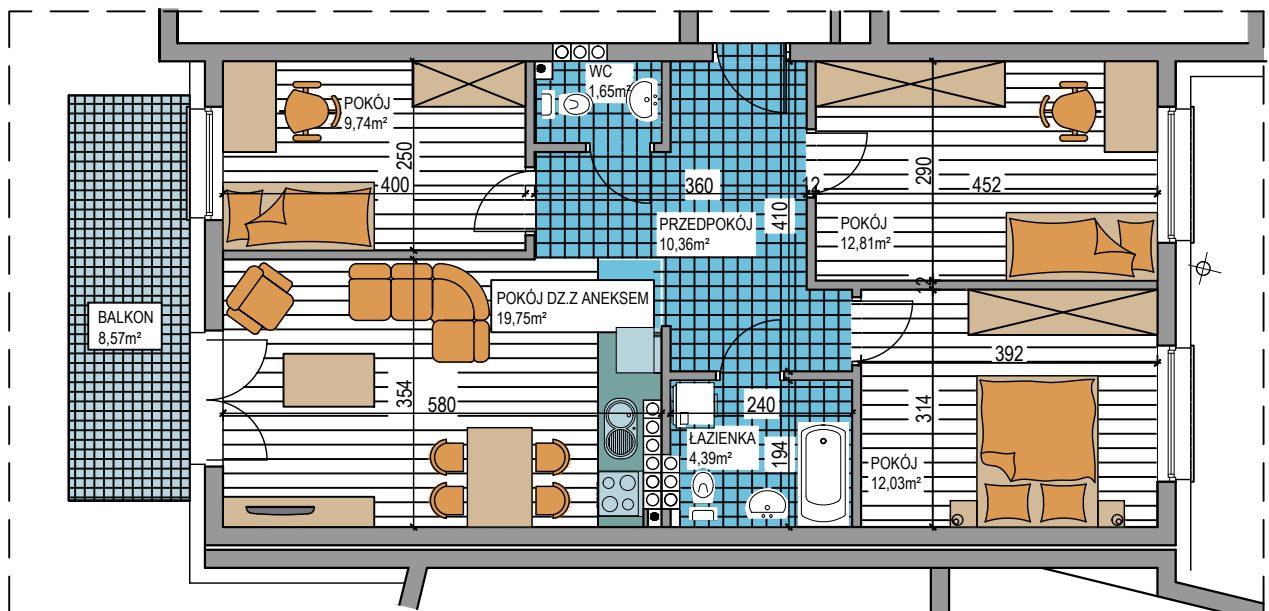

BUDOWNICTWO PIETRZAK

WARSZAWSKA

BUDYNEK WIELORODZINNY
MŁAWA, UL. WARSZAWSKA
Piętro II, Mieszkanie NR 37
Powierzchnia użytkowa: 70,73m²

LOKALIZACJA
MIESZKANIA