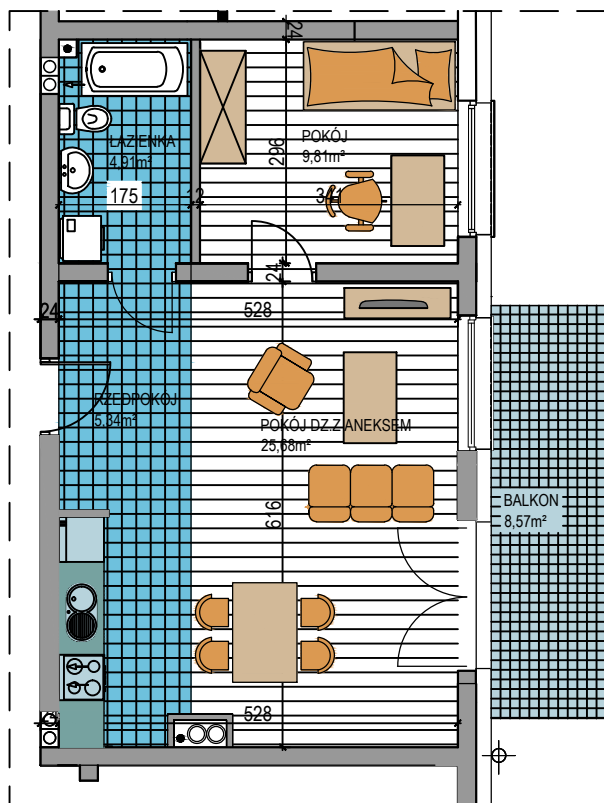

BUDOWNICTWO PIETRZAK

WARSZAWSKA

BUDYNEK WIELORODZINNY
MŁAWA, UL. WARSZAWSKA
Piętro I, Mieszkanie NR 36
Powierzchnia użytkowa: 45,74m²

LOKALIZACJA
MIESZKANIA