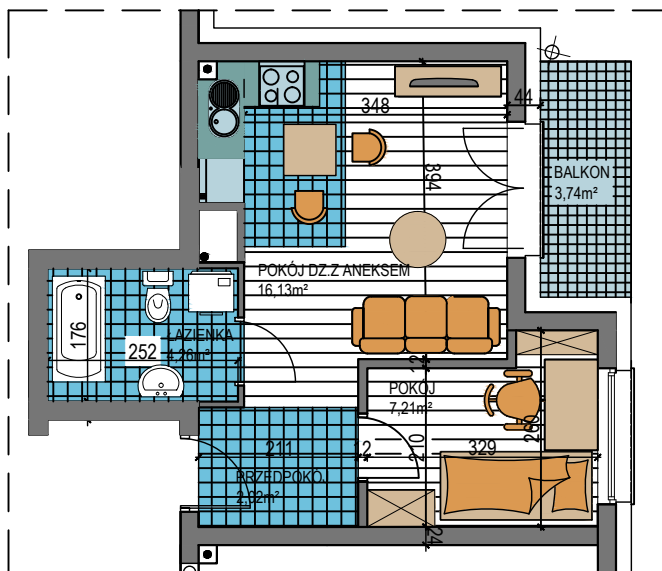

BUDOWNICTWO PIETRZAK

WARSZAWSKA

BUDYNEK WIELOORODZINNY
MŁAWA, UL. WARSZAWSKA
Piętro I, Mieszkanie NR 35
Powierzchnia użytkowa: 29,62m²

LOKALIZACJA
MIESZKANIA