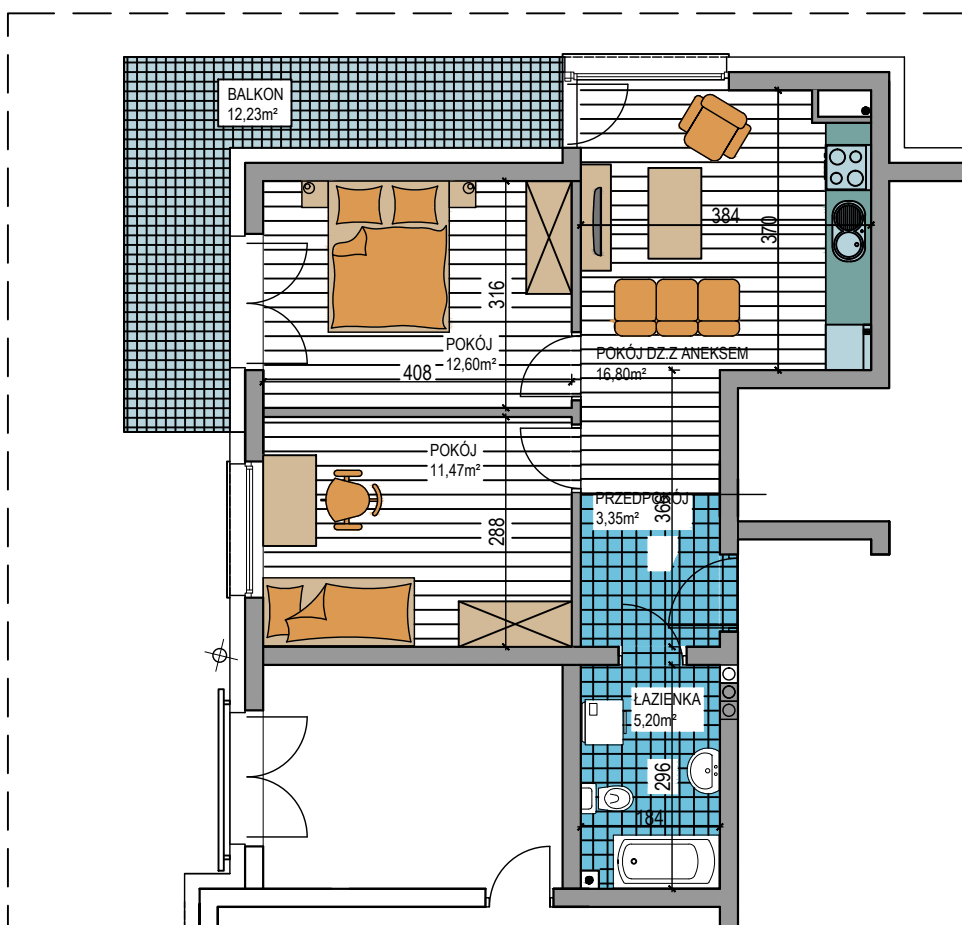

BUDOWNICTWO PIETRZAK

WARSZAWSKA

BUDYNEK WIELORODZINNY
MŁAWA, UL. WARSZAWSKA
Piętro I, Mieszkanie NR 34
Powierzchnia użytkowa: 49,42m²

LOKALIZACJA
MIESZKANIA