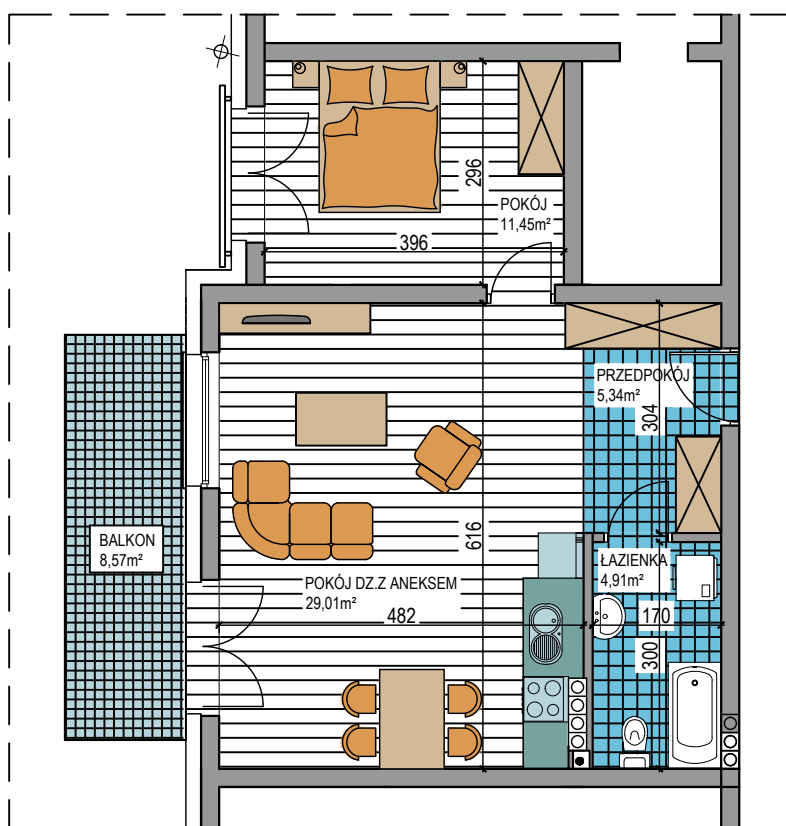

BUDOWNICTWO PIETRZAK

# WARSZAWSKA

BUDYNEK WIELORODZINNY  
MŁAWA, UL. WARSZAWSKA  
Piętro I, Mieszkanie NR 33  
Powierzchnia użytkowa: 50,71m<sup>2</sup>

LOKALIZACJA  
MIESZKANIA