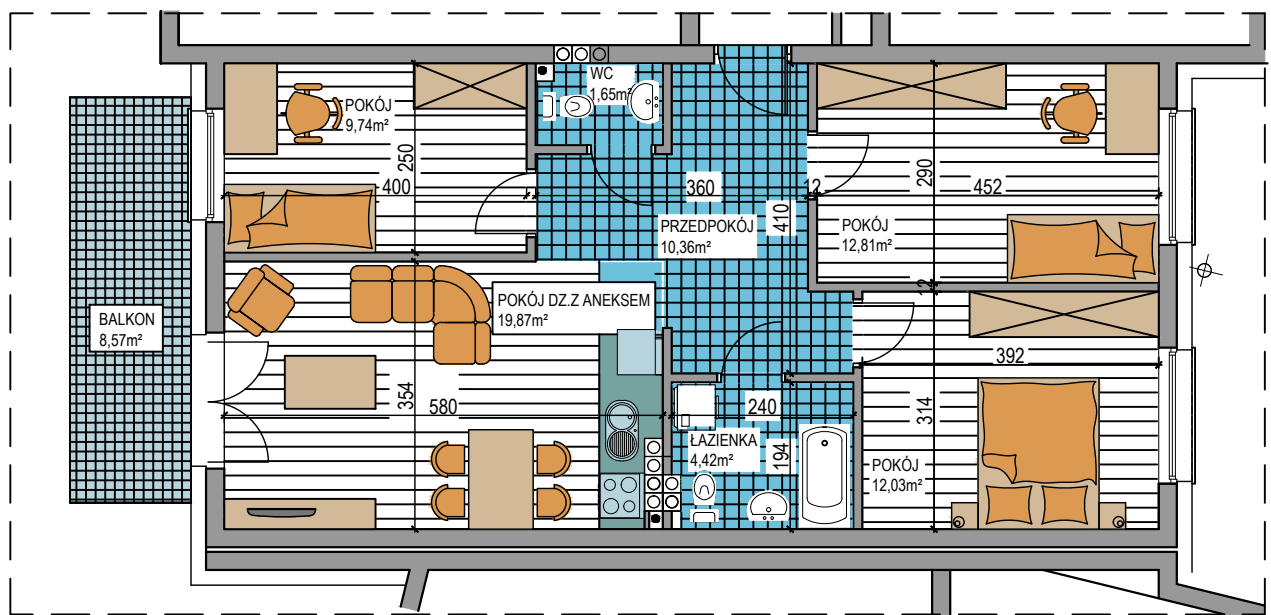

BUDOWNICTWO PIETRZAK

# WARSZAWSKA

BUDYNEK WIELORODZINNY  
MŁAWA, UL. WARSZAWSKA  
Piętro I, Mieszkanie NR 31  
Powierzchnia użytkowa: 70,88m<sup>2</sup>

LOKALIZACJA  
MIESZKANIA