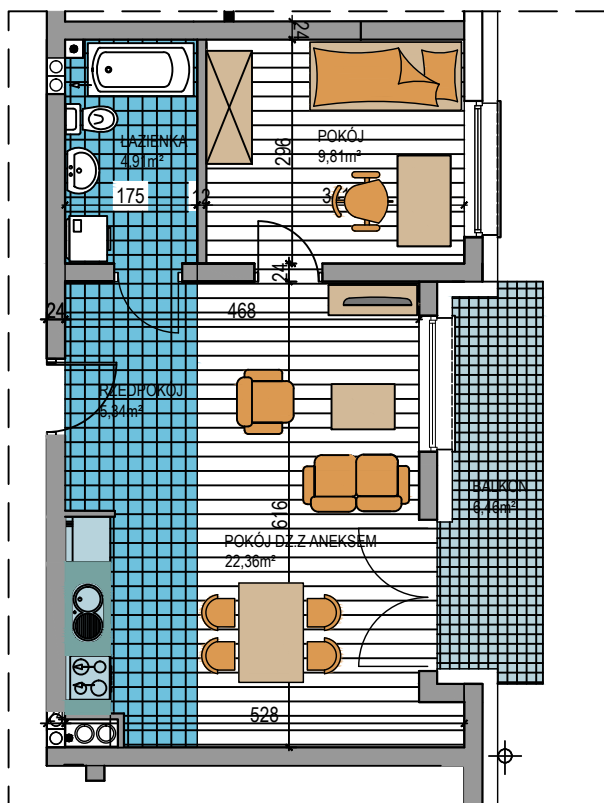

BUDOWNICTWO PIETRZAK

WARSZAWSKA

BUDYNEK WIELORODZINNY
MŁAWA, UL. WARSZAWSKA
Parter, Mieszkanie NR 30
Powierzchnia użytkowa: 42,42m²

LOKALIZACJA
MIESZKANIA