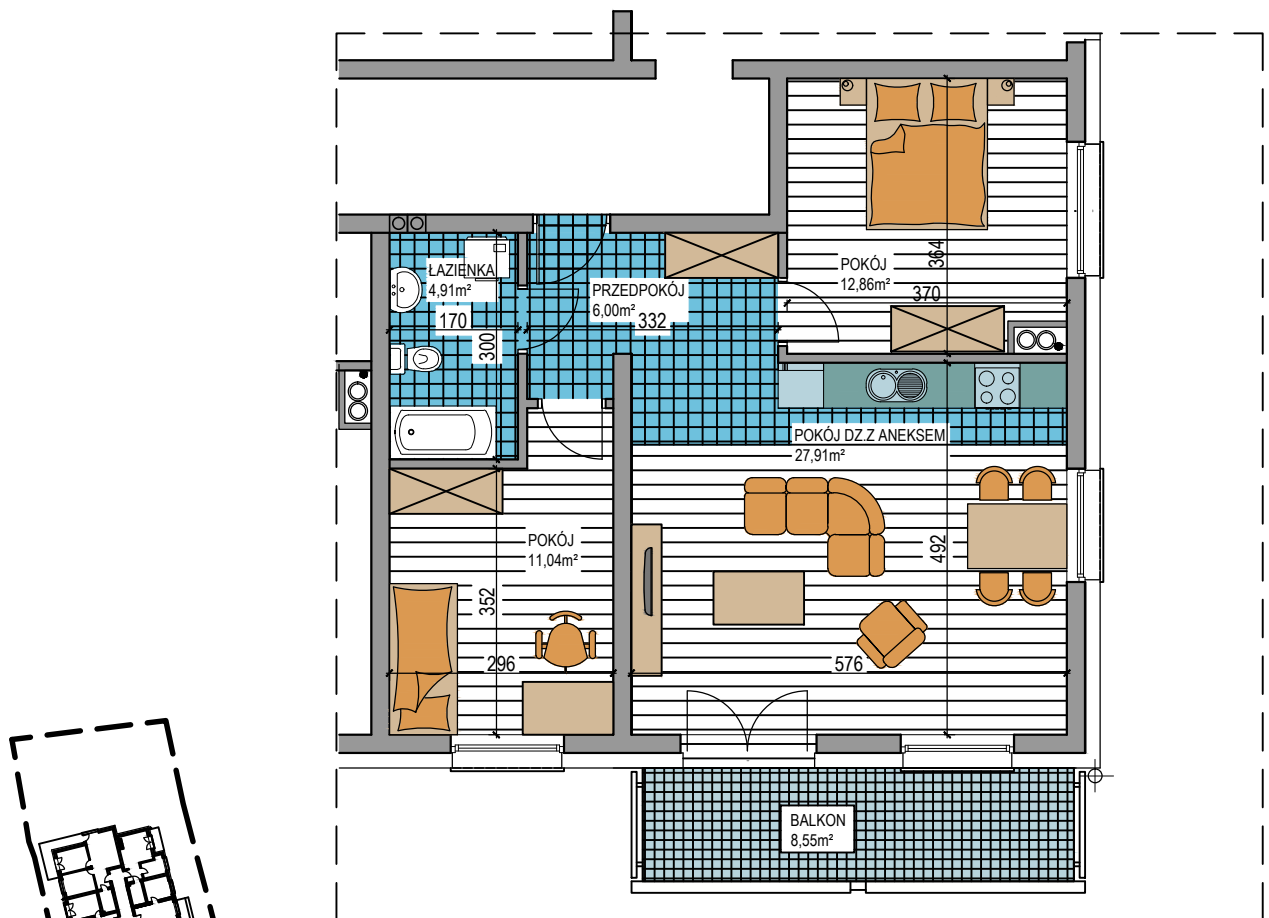

BUDOWNICTWO PIETRZAK

WARSZAWSKA

BUDYNEK WIELORODZINNY
MŁAWA, UL. WARSZAWSKA
Piętro I, Mieszkanie NR 3
Powierzchnia użytkowa: 62,72m²

LOKALIZACJA
MIESZKANIA