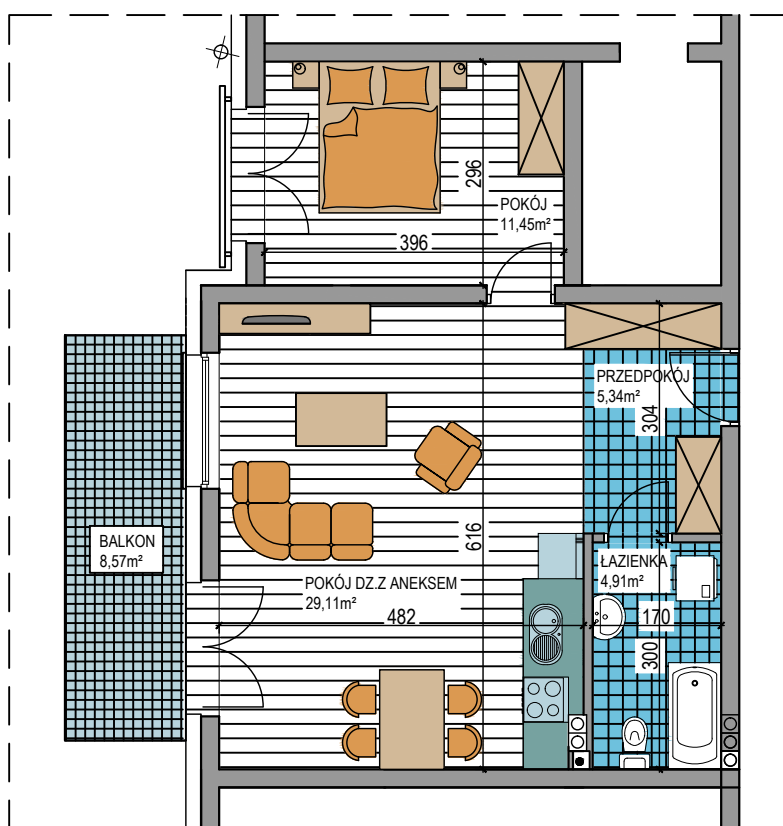

BUDOWNICTWO PIETRZAK

# WARSZAWSKA

BUDYNEK WIELOORODZINNY  
MŁAWA, UL. WARSZAWSKA  
Parter, Mieszkanie NR 27  
Powierzchnia użytkowa: 50,81m<sup>2</sup>

LOKALIZACJA  
MIESZKANIA