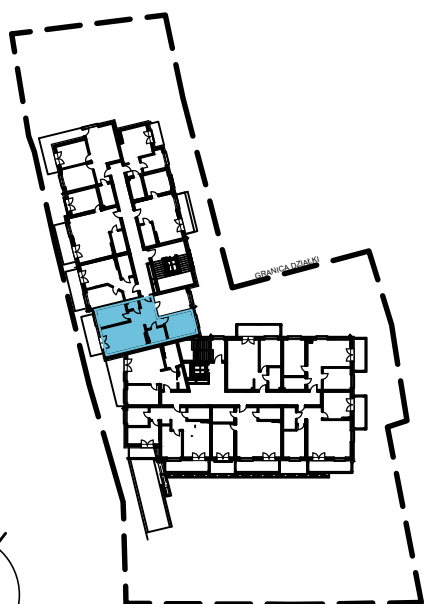

BUDOWNICTWO PIETRZAK

WARSZAWSKA

BUDYNEK WIELORODZINNY
MŁAWA, UL. WARSZAWSKA
Parter, Mieszkanie NR 25
Powierzchnia użytkowa: 60,91m²

LOKALIZACJA
MIESZKANIA