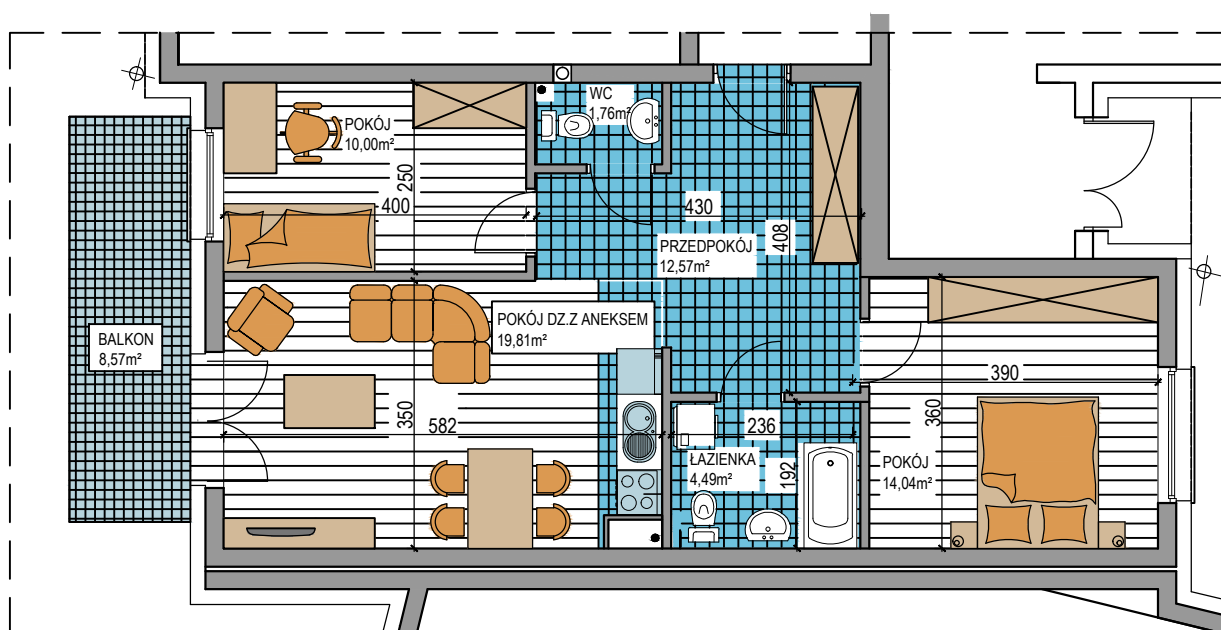

BUDOWNICTWO PIETRZAK

WARSZAWSKA

BUDYNEK WIELORODZINNY
MŁAWA, UL. WARSZAWSKA
Parter, Mieszkanie NR 25
Powierzchnia użytkowa: 60,91m²

LOKALIZACJA
MIESZKANIA