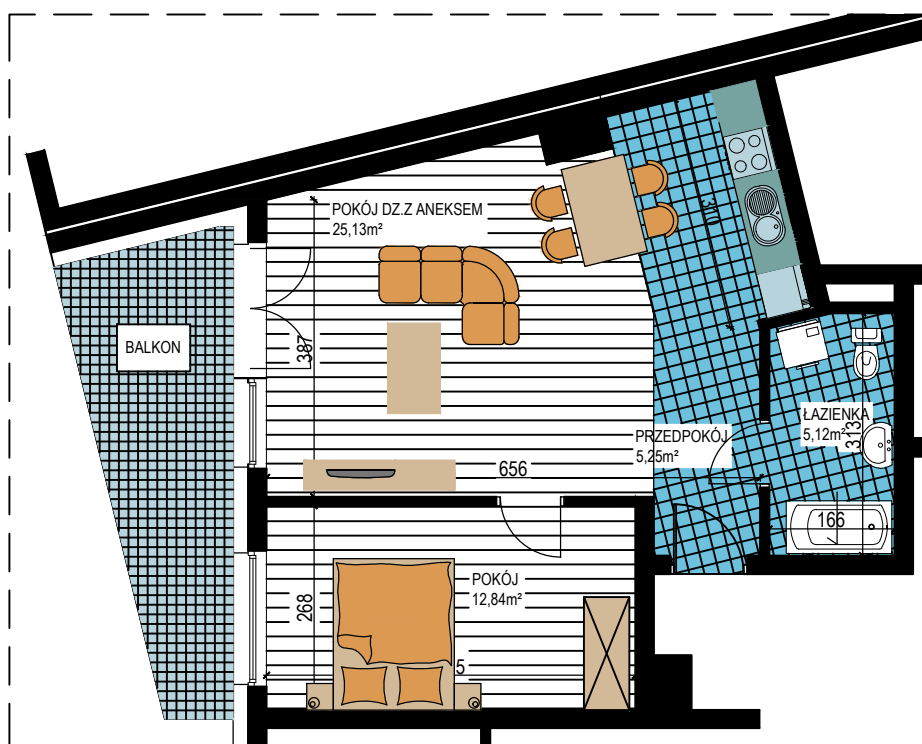

BUDOWNICTWO PIETRZAK

WARSZAWSKA

BUDYNEK WIELORODZINNY
MŁAWA, UL. WARSZAWSKA
Piętro IV, Mieszkanie NR 24
Powierzchnia użytkowa: 48,34m²

LOKALIZACJA
MIESZKANIA