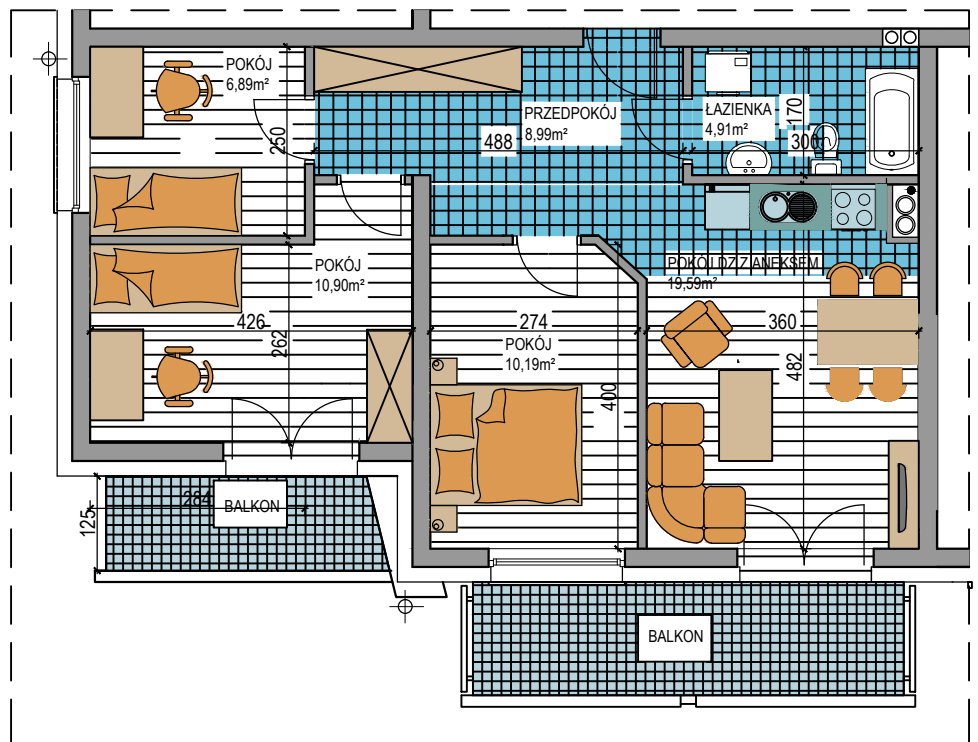

BUDOWNICTWO PIETRZAK

WARSZAWSKA

BUDYNEK WIELORODZINNY
MŁAWA, UL. WARSZAWSKA
Piętro IV, Mieszkanie NR 23
Powierzchnia użytkowa: 61,47m²

LOKALIZACJA
MIESZKANIA