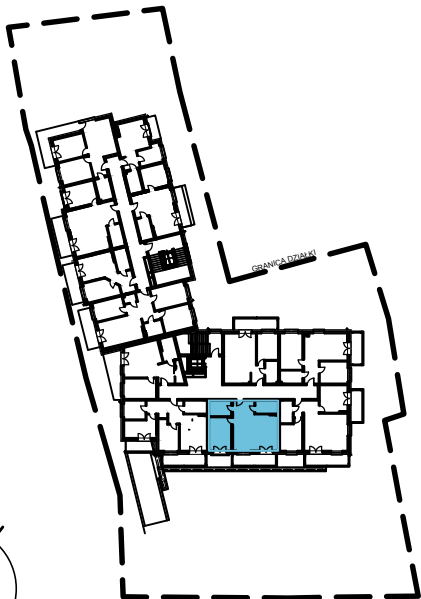

BUDOWNICTWO PIETRZAK

WARSZAWSKA

BUDYNEK WIELORODZINNY
MŁAWA, UL.
Piętro IV, Mieszkanie NR 22
Powierzchnia użytkowa: 56,65m²

LOKALIZACJA
MIESZKANIA