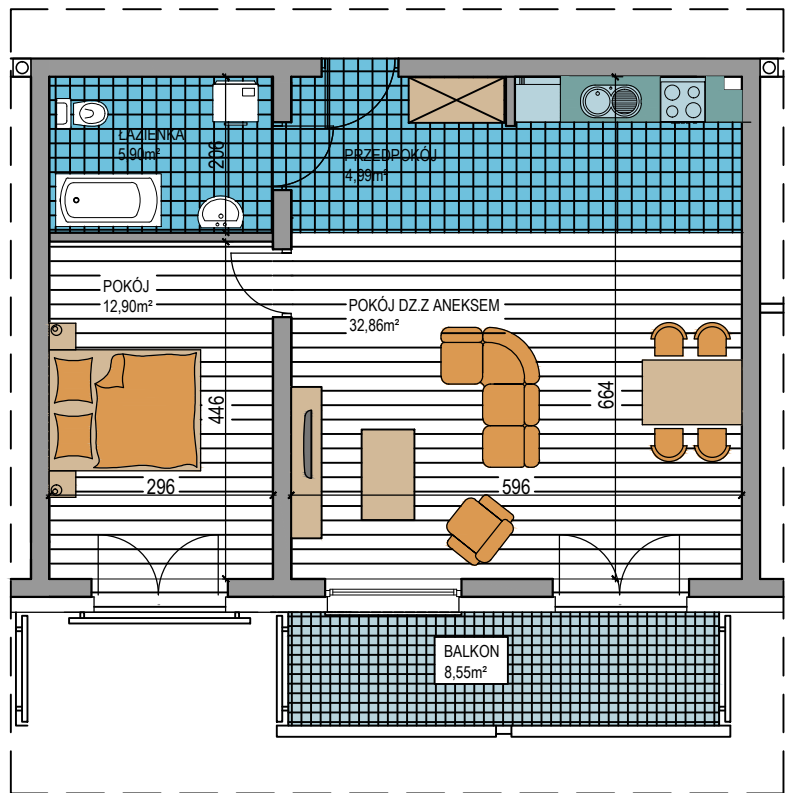

BUDOWNICTWO PIETRZAK

WARSZAWSKA

BUDYNEK WIELORODZINNY
MŁAWA, UL.
Piętro IV, Mieszkanie NR 22
Powierzchnia użytkowa: 56,65m²

LOKALIZACJA
MIESZKANIA