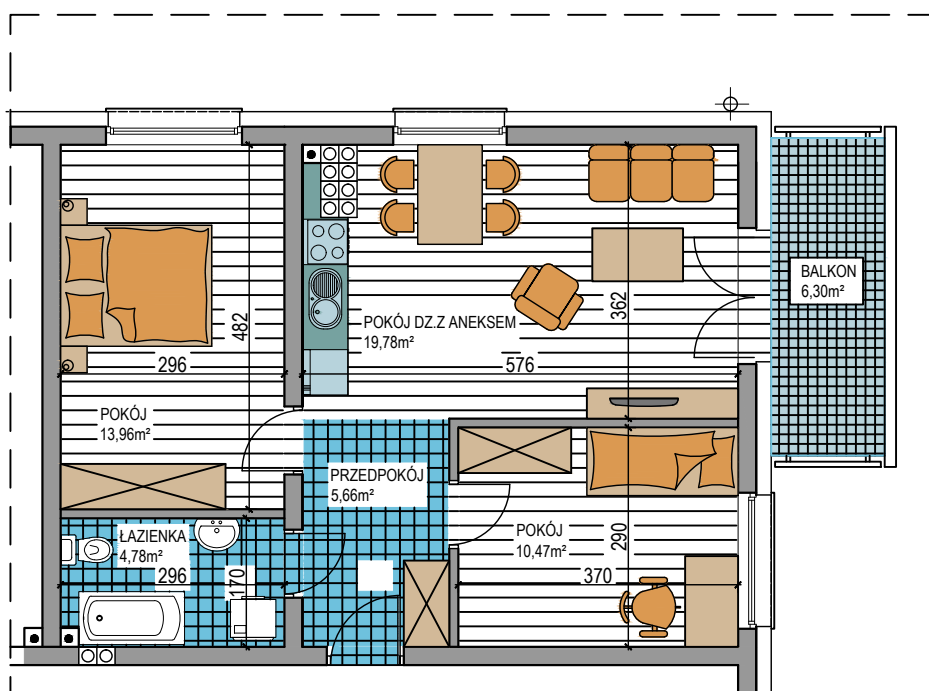

BUDOWNICTWO PIETRZAK

# WARSZAWSKA

BUDYNEK WIELORODZINNY  
MŁAWA, UL. WARSZAWSKA  
Piętro IV, Mieszkanie NR 20  
Powierzchnia użytkowa: 54,65m<sup>2</sup>

LOKALIZACJA  
MIESZKANIA