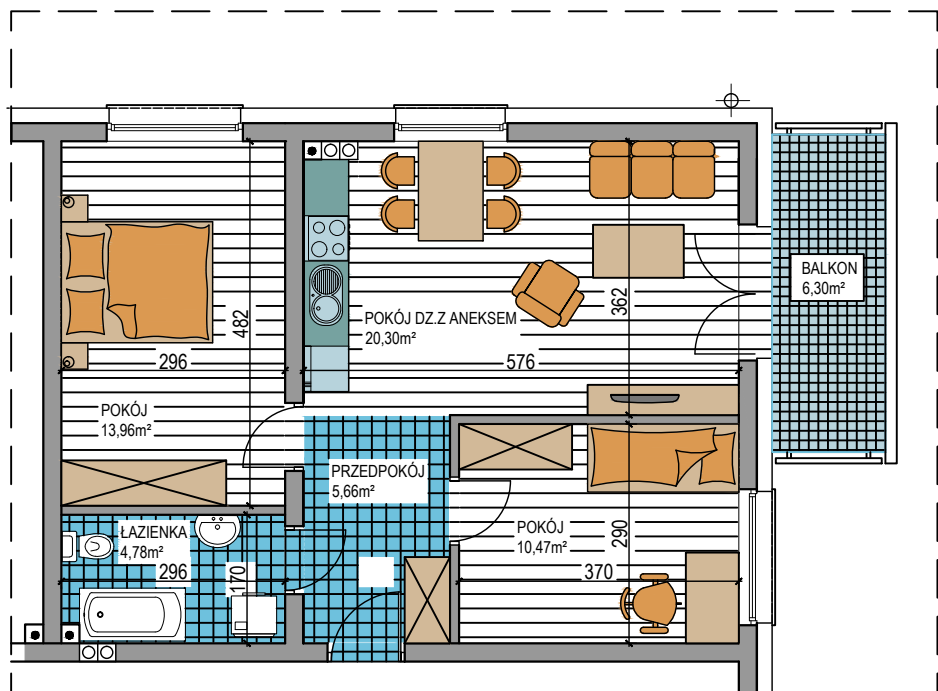

BUDOWNICTWO PIETRZAK

WARSZAWSKA

BUDYNEK WIELORODZINNY
MŁAWA, UL. WARSZAWSKA
Piętro I, Mieszkanie NR 2
Powierzchnia użytkowa: 55,17m²

LOKALIZACJA
MIESZKANIA