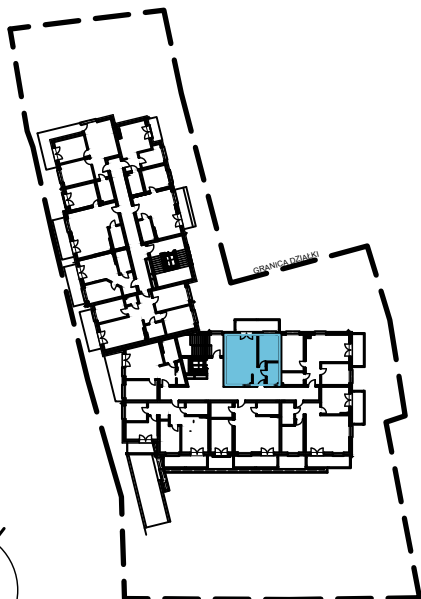

BUDOWNICTWO PIETRZAK

WARSZAWSKA

BUDYNEK WIELORODZINNY
MŁAWA, UL. WARSZAWSKA
Piętro IV, Mieszkanie NR 19
Powierzchnia użytkowa: 44,96m²

LOKALIZACJA
MIESZKANIA