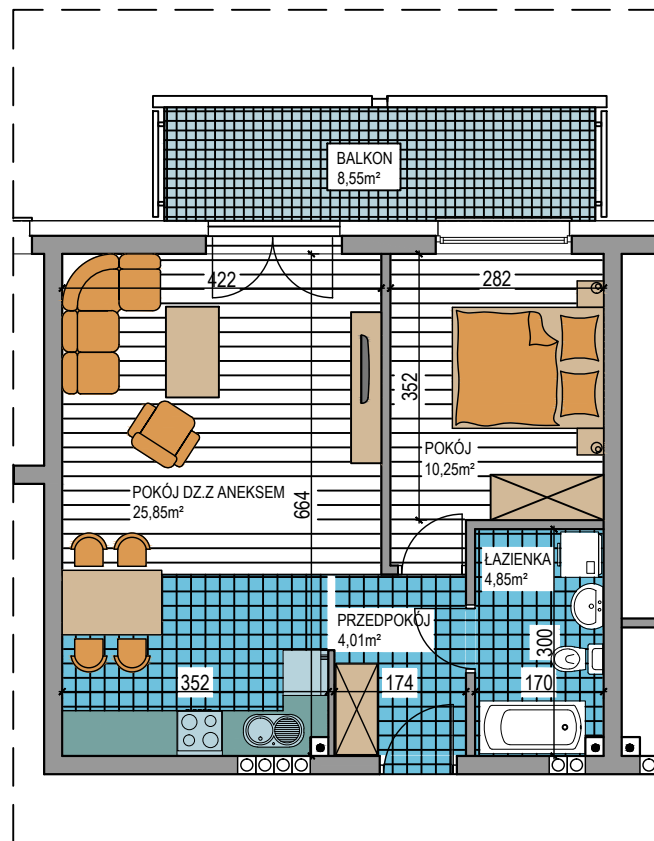

BUDOWNICTWO PIETRZAK

WARSZAWSKA

BUDYNEK WIELORODZINNY
MŁAWA, UL. WARSZAWSKA
Piętro IV, Mieszkanie NR 19
Powierzchnia użytkowa: 44,96m²

LOKALIZACJA
MIESZKANIA