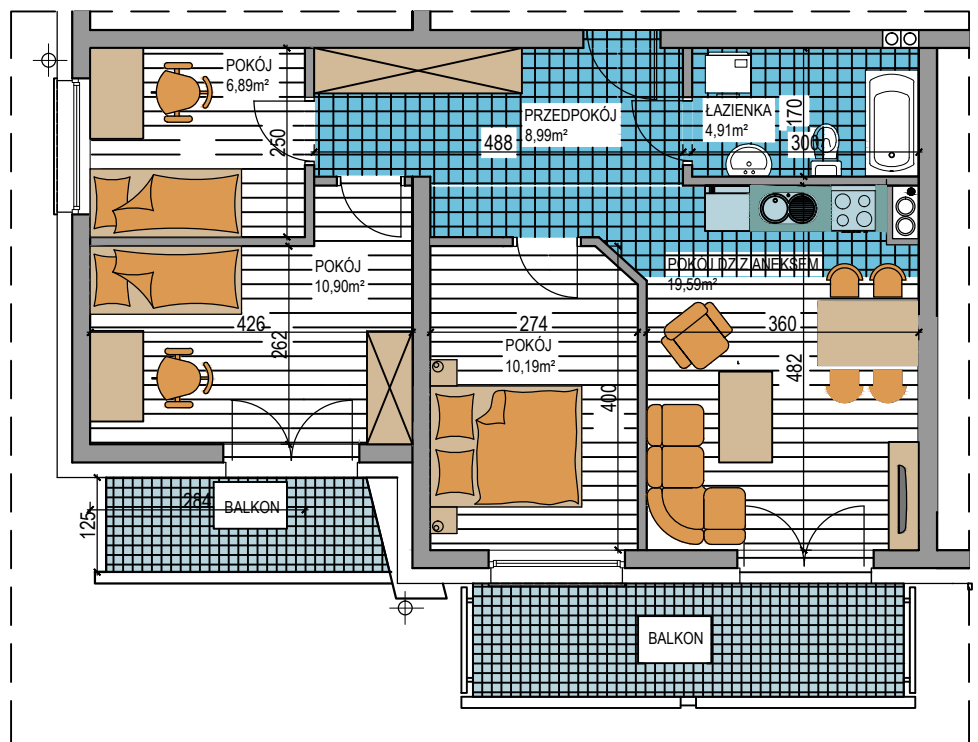

BUDOWNICTWO PIETRZAK

WARSZAWSKA

BUDYNEK WIELORODZINNY
MŁAWA, UL. WARSZAWSKA
Piętro III, Mieszkanie NR 17
Powierzchnia użytkowa: 61,47m²

LOKALIZACJA
MIESZKANIA