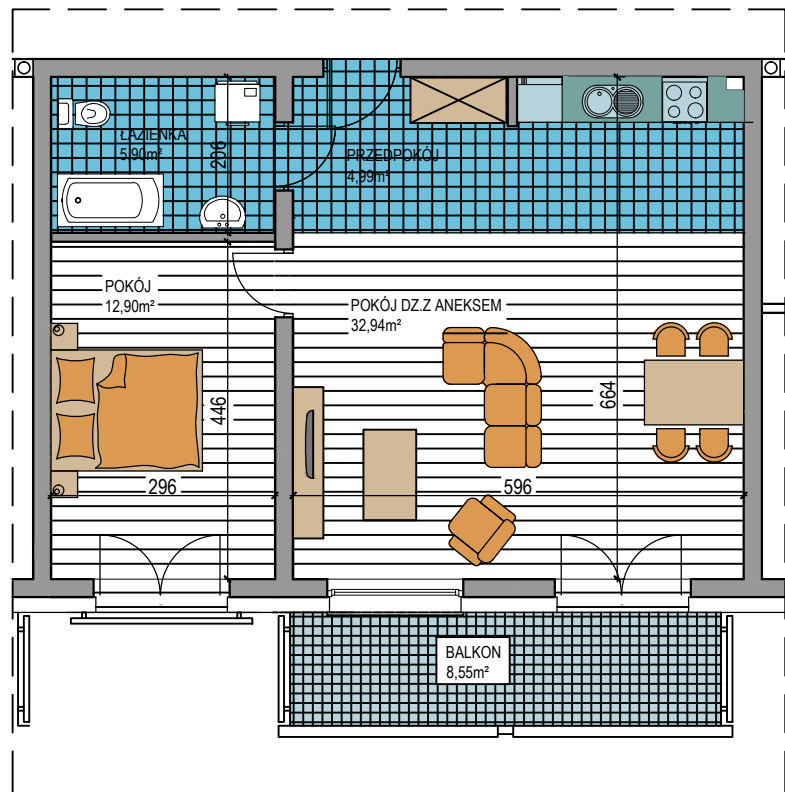

# WARSZAWSKA

BUDYNEK WIELORODZINNY  
MŁAWA, UL. WARSZAWSKA  
Piętro III, Mieszkanie NR 16  
Powierzchnia użytkowa: 56,73m<sup>2</sup>

LOKALIZACJA  
MIESZKANIA