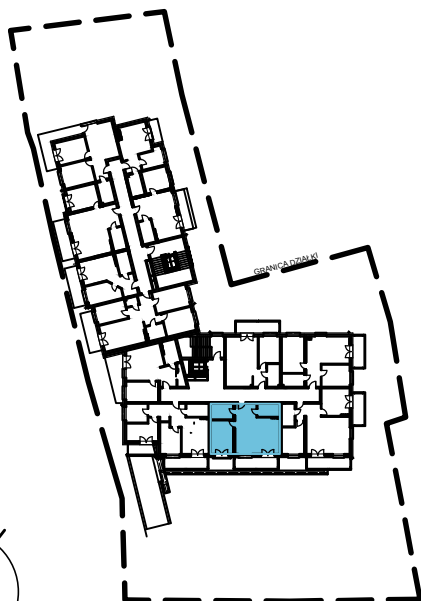

# WARSZAWSKA

BUDYNEK WIELORODZINNY  
MŁAWA, UL. WARSZAWSKA  
Piętro III, Mieszkanie NR 16  
Powierzchnia użytkowa: 56,73m<sup>2</sup>

LOKALIZACJA  
MIESZKANIA