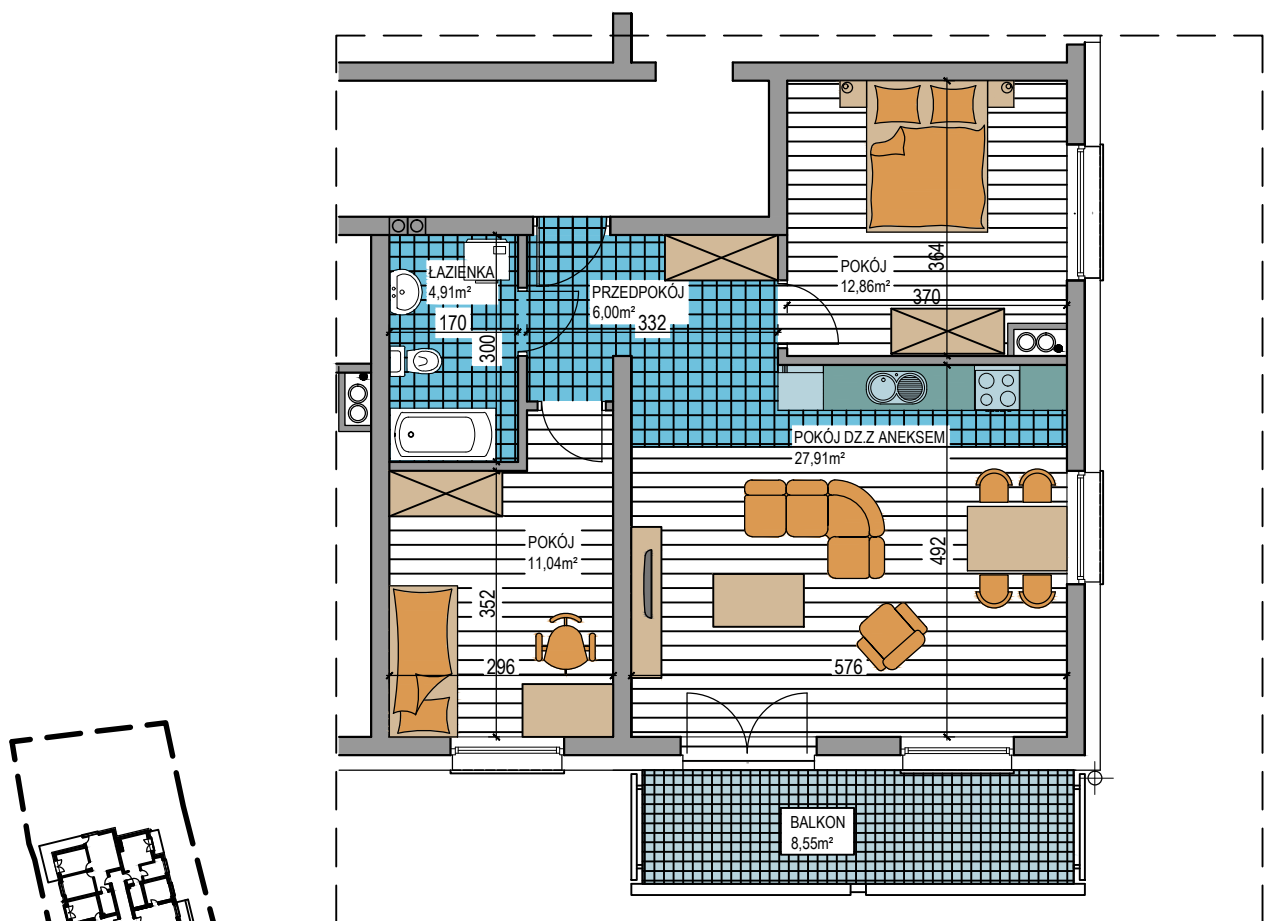

BUDOWNICTWO PIETRZAK

# WARSZAWSKA

BUDYNEK WIELORODZINNY  
MŁAWA, UL. WARSZAWSKA  
Piętro III, Mieszkanie NR 15  
Powierzchnia użytkowa: 62,72m<sup>2</sup>

LOKALIZACJA  
MIESZKANIA